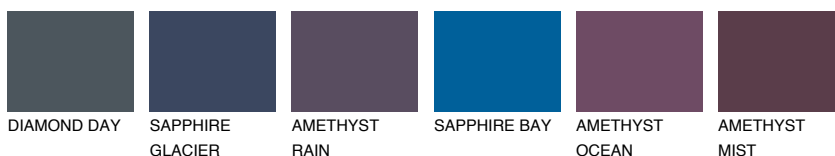

**ADRIATIC2 AA2**63% **TSR** 64%**Соодветна нијанса****COLOURS OF NATURE ПАЛЕТА****ПАЛЕТА НА ИНТЕНЗИВНИ БОИ**

За повеќе информации за малтери и бои, посетете

www.ceresit.mk

Презентираните нијанси се однесуваат на малтери и бои што ги нуди Ceresit. Поради употребата на дигитални техники, презентираниите бои можеби не ги претставуваат оригиналните, па затоа не можат да се сметаат за сигурна презентација на бои. Препорачуваме да ги проверите автентичните тон карти на Ceresit.