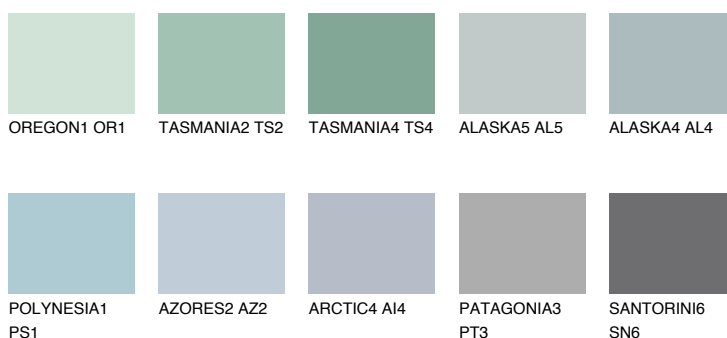

**ADRIATIC2 AA2**63% **TSR** 64%**Соодветна нијанса****COLOURS OF NATURE ПАЛЕТА****ПАЛЕТА НА ИНТЕНЗИВНИ БОИ**

За повеќе информации за малтери и бои, посетете

[www.ceresit.mk](http://www.ceresit.mk)

Презентираните нијанси се однесуваат на малтери и бои што ги нуди Ceresit. Поради употребата на дигитални техники, презентираниите бои можеби не ги претставуваат оригиналните, па затоа не можат да се сметаат за сигурна презентација на бои. Препорачуваме да ги проверите автентичните тон карти на Ceresit.