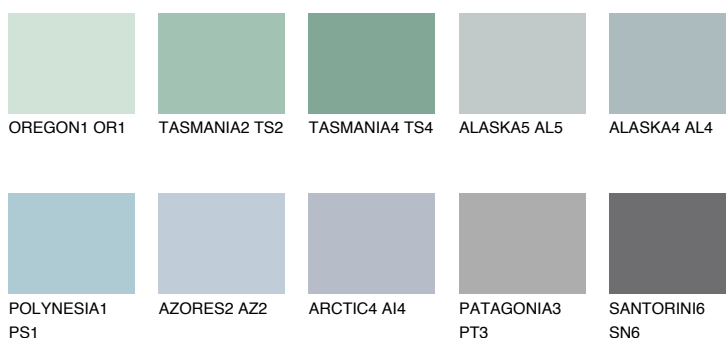

**ADRIATIC2 AA2**63% **TSR** 64%**Соодветна нијанса****COLOURS OF NATURE ПАЛЕТА****ПАЛЕТА НА ИНТЕНЗИВНИ БОИ**

За повеќе информации за малтери и бои, посетете

www.ceresit.mk

Презентираните нијанси се однесуваат на малтери и бои што ги нуди Ceresit. Поради употребата на дигитални техники, презентираниите бои можеби не ги претставуваат оригиналните, па затоа не можат да се сметаат за сигурна презентација на бои. Препорачуваме да ги проверите автентичните тон карти на Ceresit.