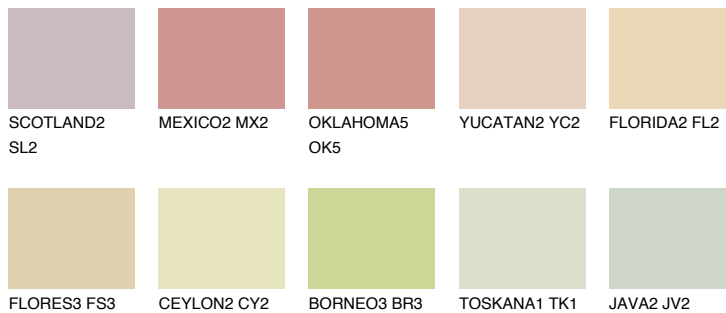


**SAVANNE2 SV2**70% **TSR** 66%**Соодветна нијанса****COLOURS OF NATURE ПАЛЕТА****ПАЛЕТА НА ИНТЕНЗИВНИ БОИ**

За повеќе информации за малтери и бои, посетете

www.ceresit.mk

Презентираните нијанси се однесуваат на малтери и бои што ги нуди Ceresit. Поради употребата на дигитални техники, презентираниите бои можеби не ги претставуваат оригиналните, па затоа не можат да се сметаат за сигурна презентација на бои. Препорачуваме да ги проверите автентичните тон карти на Ceresit.