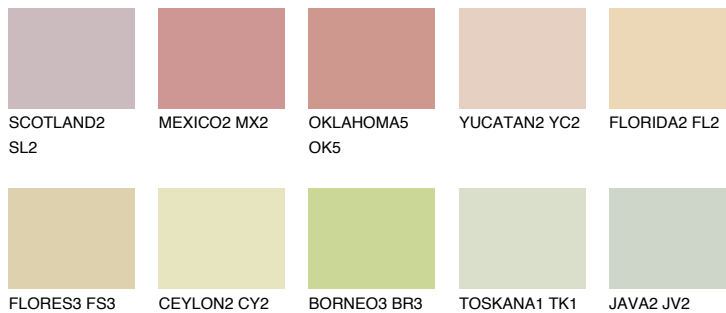


**SAVANNE2 SV2**70% **TSR** 66%**Соодветна нијанса****COLOURS OF NATURE ПАЛЕТА****ПАЛЕТА НА ИНТЕНЗИВНИ БОИ**

За повеќе информации за малтери и бои, посетете

[www.ceresit.mk](http://www.ceresit.mk)

Презентираните нијанси се однесуваат на малтери и бои што ги нуди Ceresit. Поради употребата на дигитални техники, презентираниите бои можеби не ги претставуваат оригиналните, па затоа не можат да се сметаат за сигурна презентација на бои. Препорачуваме да ги проверите автентичните тон карти на Ceresit.