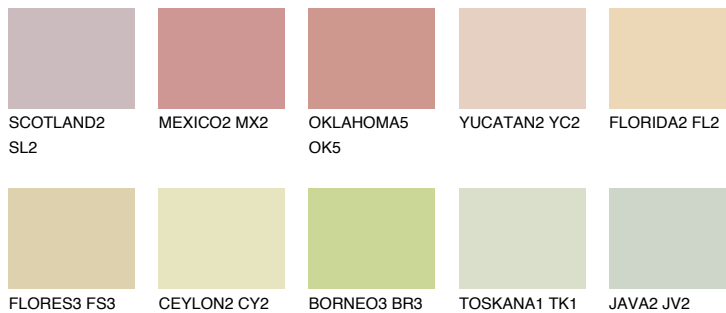

**SAVANNE2 SV2**70% **TSR** 66%**Соодветна нијанса****COLOURS OF NATURE ПАЛЕТА****ПАЛЕТА НА ИНТЕНЗИВНИ БОИ**

За повеќе информации за малтери и бои, посетете

www.ceresit.mk

Презентираните нијанси се однесуваат на малтери и бои што ги нуди Ceresit. Поради употребата на дигитални техники, презентираниите бои можеби не ги претставуваат оригиналните, па затоа не можат да се сметаат за сигурна презентација на бои. Препорачуваме да ги проверите автентичните тон карти на Ceresit.