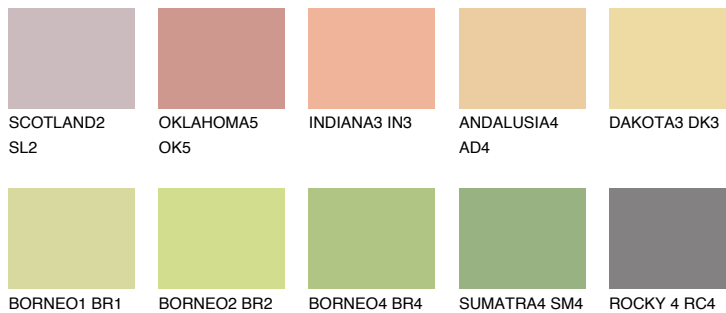

**SAVANNE3 SV3**64% **TSR** 64%**Соодветна нијанса****COLOURS OF NATURE ПАЛЕТА****ПАЛЕТА НА ИНТЕНЗИВНИ БОИ**

За повеќе информации за малтери и бои, посетете

[www.ceresit.mk](http://www.ceresit.mk)

Презентираните нијанси се однесуваат на малтери и бои што ги нуди Ceresit. Поради употребата на дигитални техники, презентираниите бои можеби не ги претставуваат оригиналните, па затоа не можат да се сметаат за сигурна презентација на бои. Препорачуваме да ги проверите автентичните тон карти на Ceresit.