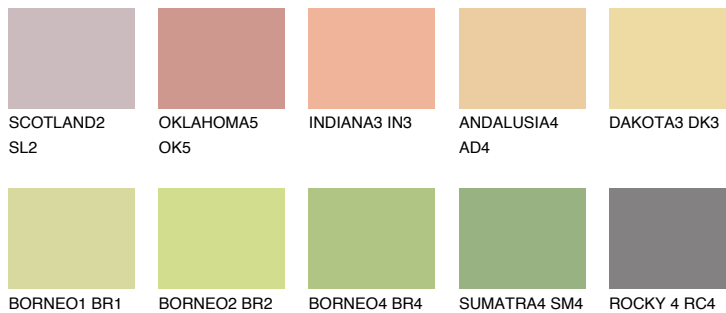

**SAVANNE3 SV3**64% **TSR** 64%**Соодветна нијанса****COLOURS OF NATURE ПАЛЕТА****ПАЛЕТА НА ИНТЕНЗИВНИ БОИ**

За повеќе информации за малтери и бои, посетете

www.ceresit.mk

Презентираните нијанси се однесуваат на малтери и бои што ги нуди Ceresit. Поради употребата на дигитални техники, презентираниите бои можеби не ги претставуваат оригиналните, па затоа не можат да се сметаат за сигурна презентација на бои. Препорачуваме да ги проверите автентичните тон карти на Ceresit.