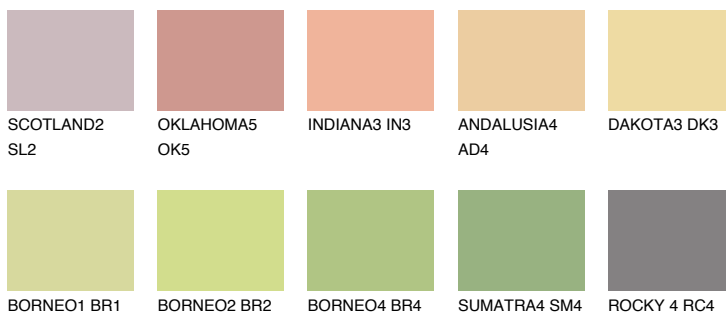

SAVANNE3 SV3

 64% **TSR** 64%

Соодветна нијанса

COLOURS OF NATURE ПАЛЕТА

ПАЛЕТА НА ИНТЕНЗИВНИ БОИ

За повеќе информации за малтери и бои, посетете

www.ceresit.mk

Презентираните нијанси се однесуваат на малтери и бои што ги нуди Ceresit. Поради употребата на дигитални техники, презентираниите бои можеби не ги претставуваат оригиналните, па затоа не можат да се сметаат за сигурна презентација на бои. Препорачуваме да ги проверите автентичните тон карти на Ceresit.