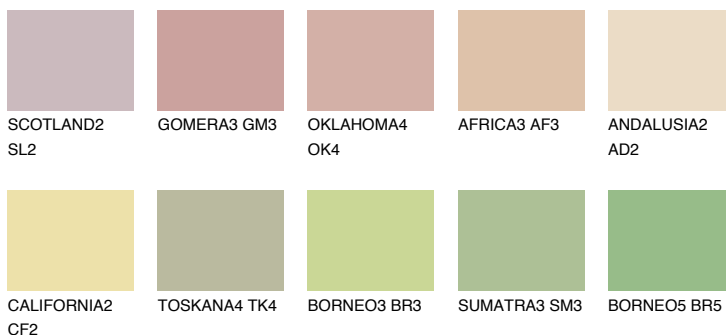

## SAVANNE4 SV4

☀ 57%    **TSR** 52%

### Соодветна нијанса

#### COLOURS OF NATURE ПАЛЕТА