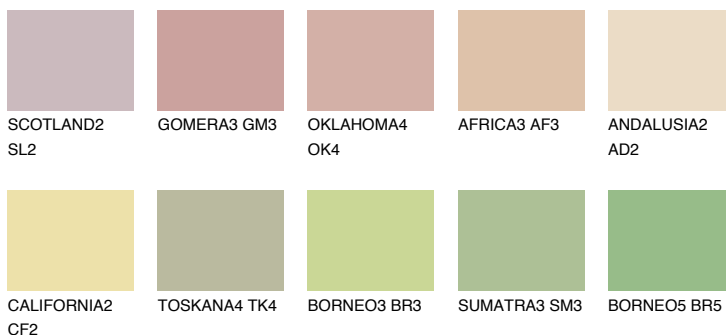

Соодветна нијанса

COLOURS OF NATURE ПАЛЕТА