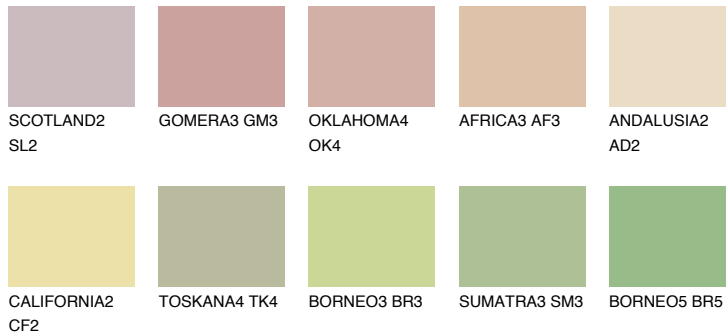

SAVANNE4 SV4

☀ 57% **TSR** 52%

Соодветна нијанса

COLOURS OF NATURE ПАЛЕТА

ПАЛЕТА НА ИНТЕНЗИВНИ БОИ

За повеќе информации за малтери и бои, посетете

www.ceresit.mk

Презентираните нијанси се однесуваат на малтери и бои што ги нуди Ceresit. Поради употребата на дигитални техники, презентираниите бои можеби не ги претставуваат оригиналните, па затоа не можат да се сметаат за сигурна презентација на бои. Препорачуваме да ги проверите автентичните тон карти на Ceresit.