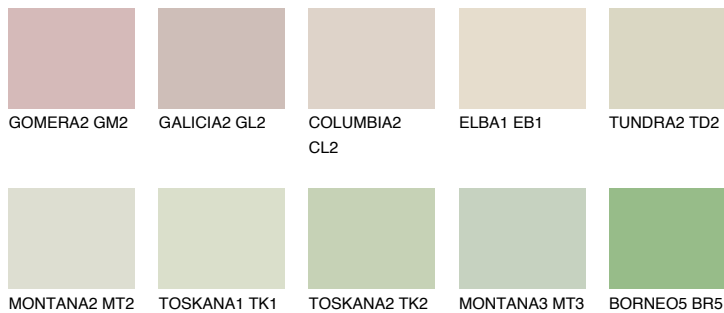


**SAVANNE5 SV5**65% **TSR** 62%**Соодветна нијанса****COLOURS OF NATURE ПАЛЕТА****ПАЛЕТА НА ИНТЕНЗИВНИ БОИ**

За повеќе информации за малтери и бои, посетете

www.ceresit.mk

Презентираните нијанси се однесуваат на малтери и бои што ги нуди Ceresit. Поради употребата на дигитални техники, презентираниите бои можеби не ги претставуваат оригиналните, па затоа не можат да се сметаат за сигурна презентација на бои. Препорачуваме да ги проверите автентичните тон карти на Ceresit.