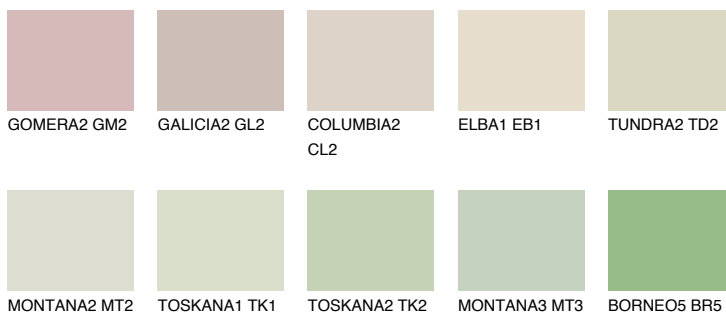

SAVANNE5 SV5

65% TSR 62%

Соодветна нијанса

COLOURS OF NATURE ПАЛЕТА

ПАЛЕТА НА ИНТЕНЗИВНИ БОИ

За повеќе информации за малтери и бои, посетете

www.ceresit.mk

Презентираните нијанси се однесуваат на малтери и бои што ги нуди Ceresit. Поради употребата на дигитални техники, презентираниите бои можеби не ги претставуваат оригиналните, па затоа не можат да се сметаат за сигурна презентација на бои. Препорачуваме да ги проверите автентичните тон карти на Ceresit.