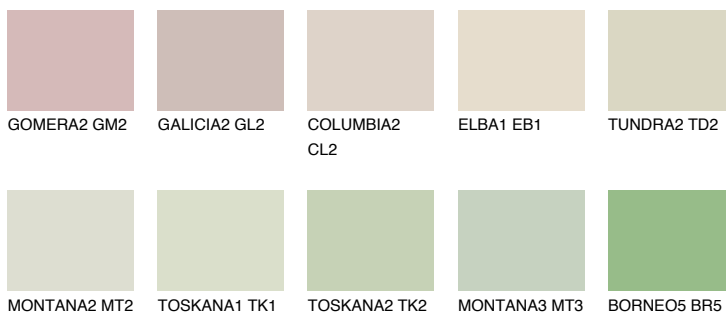

**SAVANNE5 SV5**65% **TSR** 62%**Соодветна нијанса****COLOURS OF NATURE ПАЛЕТА****ПАЛЕТА НА ИНТЕНЗИВНИ БОИ**

За повеќе информации за малтери и бои, посетете

www.ceresit.mk

Презентираните нијанси се однесуваат на малтери и бои што ги нуди Ceresit. Поради употребата на дигитални техники, презентираниите бои можеби не ги претставуваат оригиналните, па затоа не можат да се сметаат за сигурна презентација на бои. Препорачуваме да ги проверите автентичните тон карти на Ceresit.