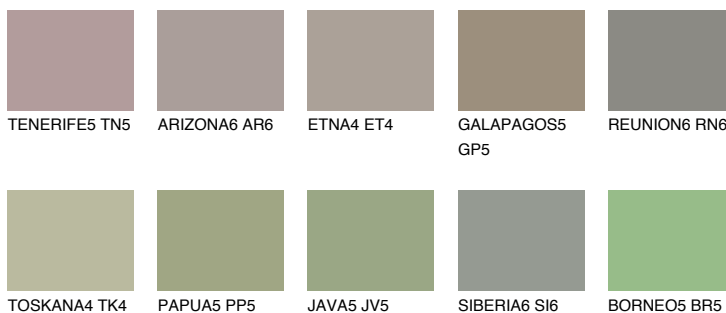

SAVANNE6 SV6

☀ 37% **TSR 32%**

Соодветна нијанса

COLOURS OF NATURE ПАЛЕТА

ПАЛЕТА НА ИНТЕНЗИВНИ БОИ

За повеќе информации за малтери и бои, посетете

www.ceresit.mk

Презентираните нијанси се однесуваат на малтери и бои што ги нуди Ceresit. Поради употребата на дигитални техники, презентираниите бои можеби не ги претставуваат оригиналните, па затоа не можат да се сметаат за сигурна презентација на бои. Препорачуваме да ги проверите автентичните тон карти на Ceresit.