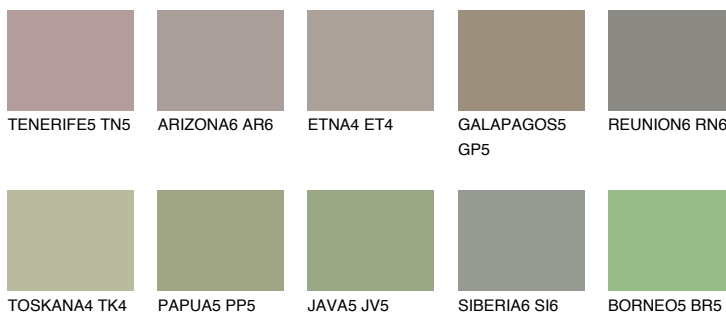

**SAVANNE6 SV6**☀ 37% **TSR** 32%**Соодветна нијанса****COLOURS OF NATURE ПАЛЕТА****ПАЛЕТА НА ИНТЕНЗИВНИ БОИ**

За повеќе информации за малтери и бои, посетете

[www.ceresit.mk](http://www.ceresit.mk)

Презентираните нијанси се однесуваат на малтери и бои што ги нуди Ceresit. Поради употребата на дигитални техники, презентираниите бои можеби не ги претставуваат оригиналните, па затоа не можат да се сметаат за сигурна презентација на бои. Препорачуваме да ги проверите автентичните тон карти на Ceresit.