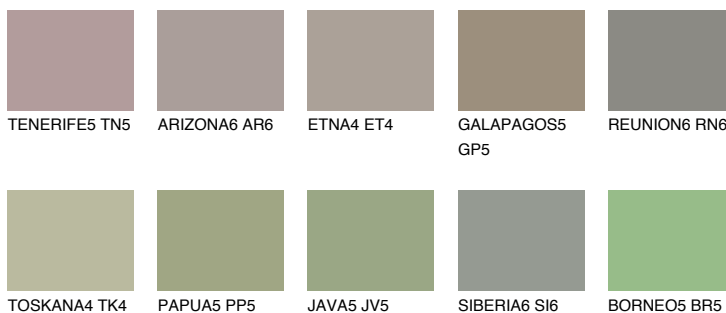

## SAVANNE6 SV6

☀ 37%    **TSR 32%**

### Соодветна нијанса

#### COLOURS OF NATURE ПАЛЕТА