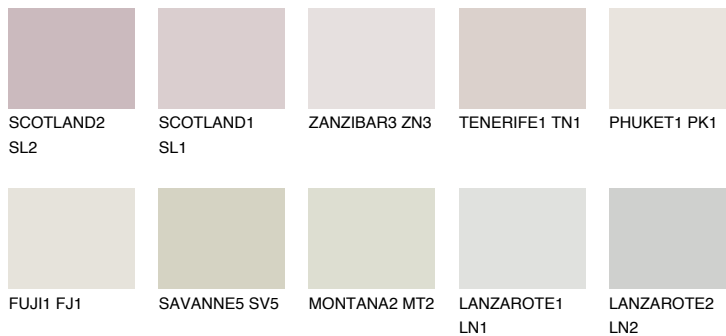


**REUNION1 RN1**76% **TSR** 72%**Соодветна нијанса****COLOURS OF NATURE ПАЛЕТА****ПАЛЕТА НА ИНТЕНЗИВНИ БОИ**

За повеќе информации за малтери и бои, посетете

[www.ceresit.mk](http://www.ceresit.mk)

Презентираните нијанси се однесуваат на малтери и бои што ги нуди Ceresit. Поради употребата на дигитални техники, презентираниите бои можеби не ги претставуваат оригиналните, па затоа не можат да се сметаат за сигурна презентација на бои. Препорачуваме да ги проверите автентичните тон карти на Ceresit.