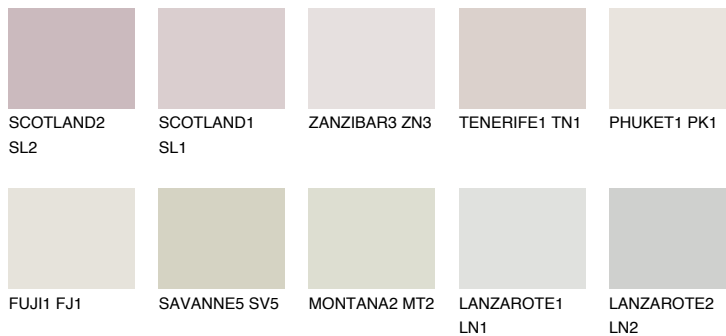


**REUNION1 RN1**76% **TSR** 72%**Соодветна нијанса****COLOURS OF NATURE ПАЛЕТА****ПАЛЕТА НА ИНТЕНЗИВНИ БОИ**

За повеќе информации за малтери и бои, посетете

www.ceresit.mk

Презентираните нијанси се однесуваат на малтери и бои што ги нуди Ceresit. Поради употребата на дигитални техники, презентираниите бои можеби не ги претставуваат оригиналните, па затоа не можат да се сметаат за сигурна презентација на бои. Препорачуваме да ги проверите автентичните тон карти на Ceresit.