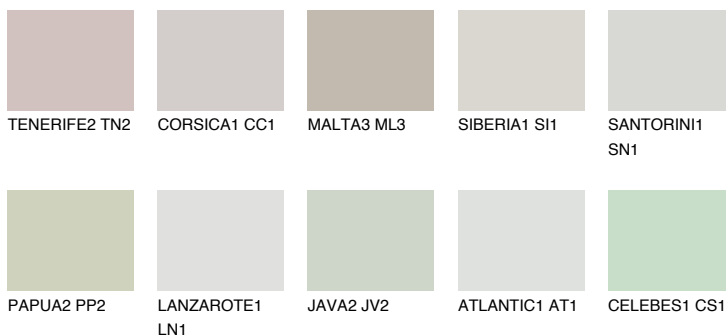

## REUNION2 RN2

66% **TSR** 65%

### Соодветна нијанса

#### COLOURS OF NATURE ПАЛЕТА