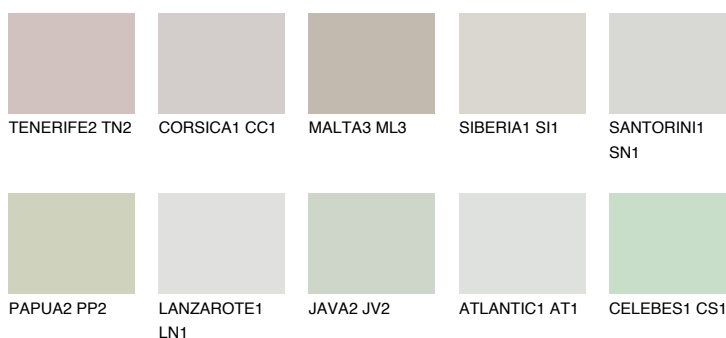

REUNION2 RN2

 66% **TSR** 65%

Соодветна нијанса

COLOURS OF NATURE ПАЛЕТА

ПАЛЕТА НА ИНТЕНЗИВНИ БОИ

За повеќе информации за малтери и бои, посетете

www.ceresit.mk

Презентираните нијанси се однесуваат на малтери и бои што ги нуди Ceresit. Поради употребата на дигитални техники, презентираниите бои можеби не ги претставуваат оригиналните, па затоа не можат да се сметаат за сигурна презентација на бои. Препорачуваме да ги проверите автентичните тон карти на Ceresit.