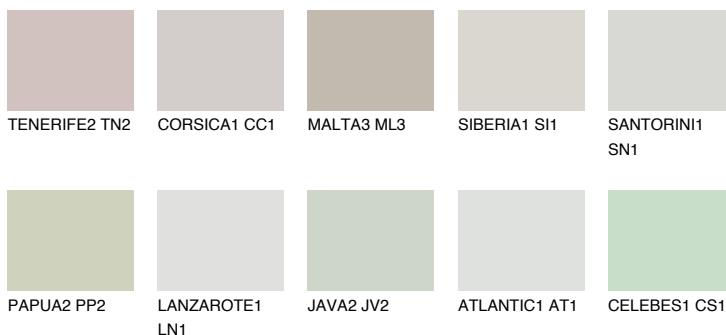

**REUNION2 RN2**66% **TSR** 65%**Соодветна нијанса****COLOURS OF NATURE ПАЛЕТА****ПАЛЕТА НА ИНТЕНЗИВНИ БОИ**

За повеќе информации за малтери и бои, посетете

www.ceresit.mk

Презентираните нијанси се однесуваат на малтери и бои што ги нуди Ceresit. Поради употребата на дигитални техники, презентираниите бои можеби не ги претставуваат оригиналните, па затоа не можат да се сметаат за сигурна презентација на бои. Препорачуваме да ги проверите автентичните тон карти на Ceresit.