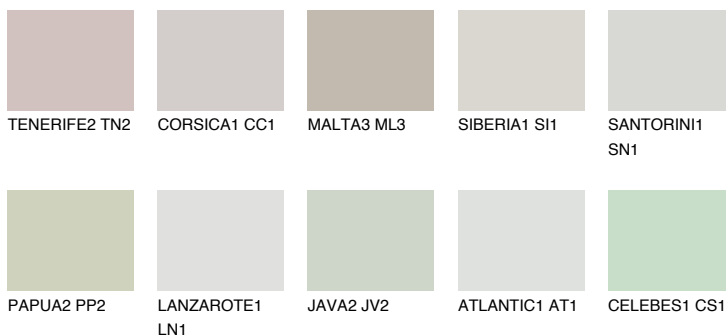

REUNION2 RN2

66% **TSR** 65%

Соодветна нијанса

COLOURS OF NATURE ПАЛЕТА

ПАЛЕТА НА ИНТЕНЗИВНИ БОИ

За повеќе информации за малтери и бои, посетете

www.ceresit.mk