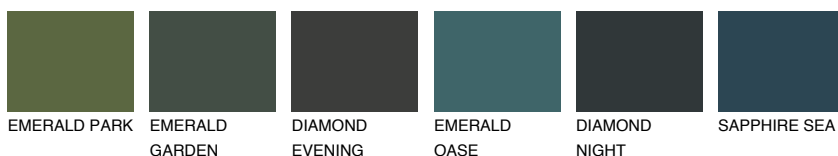

**REUNION2 RN2**66% **TSR** 65%**Соодветна нијанса****COLOURS OF NATURE ПАЛЕТА****ПАЛЕТА НА ИНТЕНЗИВНИ БОИ**

За повеќе информации за малтери и бои, посетете

www.ceresit.mk

Презентираните нијанси се однесуваат на малтери и бои што ги нуди Ceresit. Поради употребата на дигитални техники, презентираниите бои можеби не ги претставуваат оригиналните, па затоа не можат да се сметаат за сигурна презентација на бои. Препорачуваме да ги проверите автентичните тон карти на Ceresit.