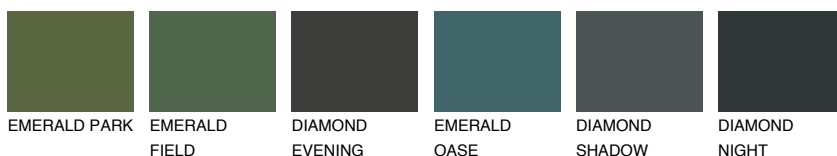

**REUNION3 RN3**59% **TSR** 59%**Соодветна нијанса****COLOURS OF NATURE ПАЛЕТА****ПАЛЕТА НА ИНТЕНЗИВНИ БОИ**

За повеќе информации за малтери и бои, посетете

www.ceresit.mk

Презентираните нијанси се однесуваат на малтери и бои што ги нуди Ceresit. Поради употребата на дигитални техники, презентираниите бои можеби не ги претставуваат оригиналните, па затоа не можат да се сметаат за сигурна презентација на бои. Препорачуваме да ги проверите автентичните тон карти на Ceresit.