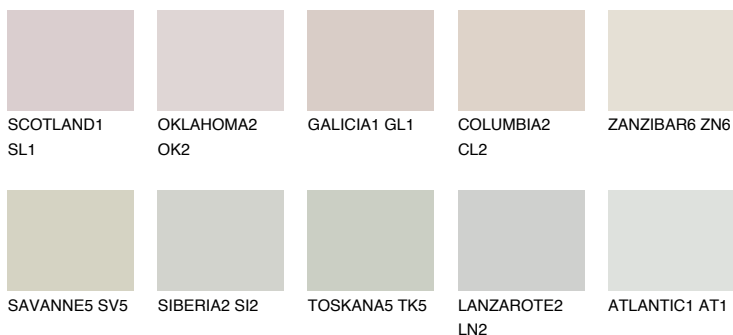

**REUNION3 RN3**59% **TSR** 59%**Соодветна нијанса****COLOURS OF NATURE ПАЛЕТА****ПАЛЕТА НА ИНТЕНЗИВНИ БОИ**

За повеќе информации за малтери и бои, посетете

www.ceresit.mk

Презентираните нијанси се однесуваат на малтери и бои што ги нуди Ceresit. Поради употребата на дигитални техники, презентираниите бои можеби не ги претставуваат оригиналните, па затоа не можат да се сметаат за сигурна презентација на бои. Препорачуваме да ги проверите автентичните тон карти на Ceresit.