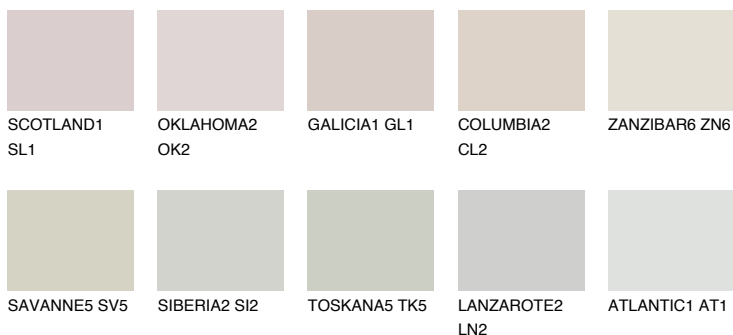

**REUNION3 RN3**● 59% **TSR** 59%**Соодветна нијанса****COLOURS OF NATURE ПАЛЕТА****ПАЛЕТА НА ИНТЕНЗИВНИ БОИ**

За повеќе информации за малтери и бои, посетете

[www.ceresit.mk](http://www.ceresit.mk)

Презентираните нијанси се однесуваат на малтери и бои што ги нуди Ceresit. Поради употребата на дигитални техники, презентираниите бои можеби не ги претставуваат оригиналните, па затоа не можат да се сметаат за сигурна презентација на бои. Препорачуваме да ги проверите автентичните тон карти на Ceresit.