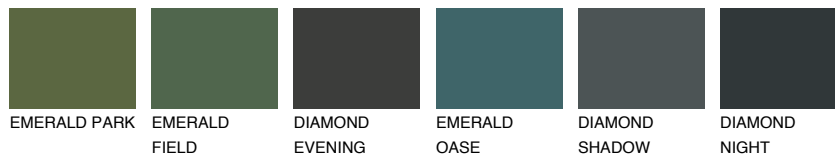

**REUNION3 RN3**☀ 59% **TSR** 59%**Соодветна нијанса****COLOURS OF NATURE ПАЛЕТА****ПАЛЕТА НА ИНТЕНЗИВНИ БОИ**

За повеќе информации за малтери и бои, посетете

www.ceresit.mk

Презентираните нијанси се однесуваат на малтери и бои што ги нуди Ceresit. Поради употребата на дигитални техники, презентираниите бои можеби не ги претставуваат оригиналните, па затоа не можат да се сметаат за сигурна презентација на бои. Препорачуваме да ги проверите автентичните тон карти на Ceresit.