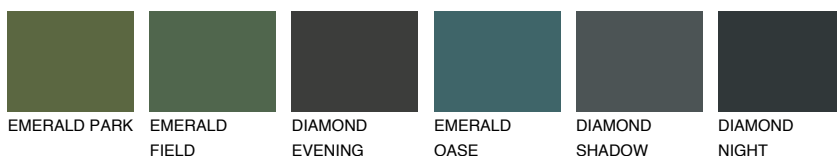

**REUNION3 RN3**● 59% **TSR** 59%**Соодветна нијанса****COLOURS OF NATURE ПАЛЕТА****ПАЛЕТА НА ИНТЕНЗИВНИ БОИ**

За повеќе информации за малтери и бои, посетете

[www.ceresit.mk](http://www.ceresit.mk)

Презентираните нијанси се однесуваат на малтери и бои што ги нуди Ceresit. Поради употребата на дигитални техники, презентираниите бои можеби не ги претставуваат оригиналните, па затоа не можат да се сметаат за сигурна презентација на бои. Препорачуваме да ги проверите автентичните тон карти на Ceresit.