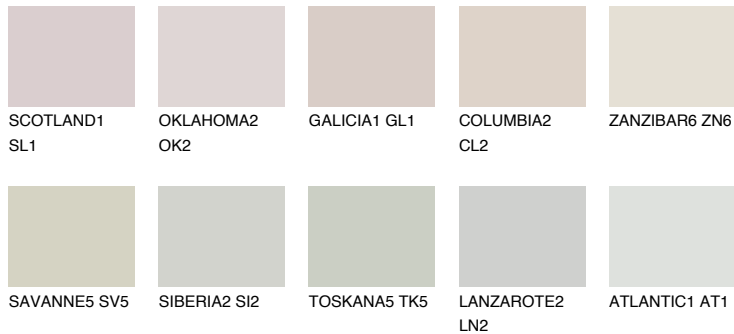

**REUNION3 RN3**☀ 59% **TSR** 59%**Соодветна нијанса****COLOURS OF NATURE ПАЛЕТА****ПАЛЕТА НА ИНТЕНЗИВНИ БОИ**

За повеќе информации за малтери и бои, посетете

www.ceresit.mk

Презентираните нијанси се однесуваат на малтери и бои што ги нуди Ceresit. Поради употребата на дигитални техники, презентираниите бои можеби не ги претставуваат оригиналните, па затоа не можат да се сметаат за сигурна презентација на бои. Препорачуваме да ги проверите автентичните тон карти на Ceresit.