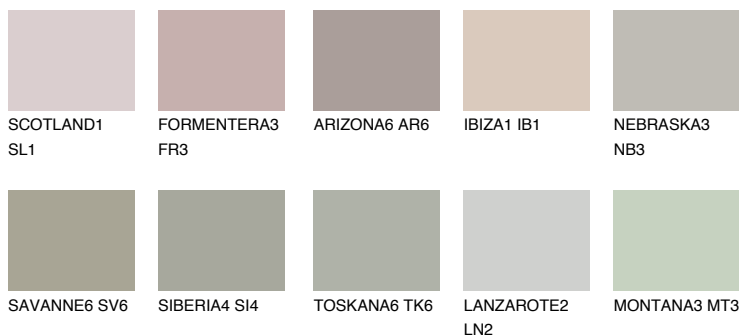

**REUNION4 RN4**☀ 47% **TSR** 41%**Соодветна нијанса****COLOURS OF NATURE ПАЛЕТА****ПАЛЕТА НА ИНТЕНЗИВНИ БОИ**

За повеќе информации за малтери и бои, посетете

www.ceresit.mk

Презентираните нијанси се однесуваат на малтери и бои што ги нуди Ceresit. Поради употребата на дигитални техники, презентираниите бои можеби не ги претставуваат оригиналните, па затоа не можат да се сметаат за сигурна презентација на бои. Препорачуваме да ги проверите автентичните тон карти на Ceresit.