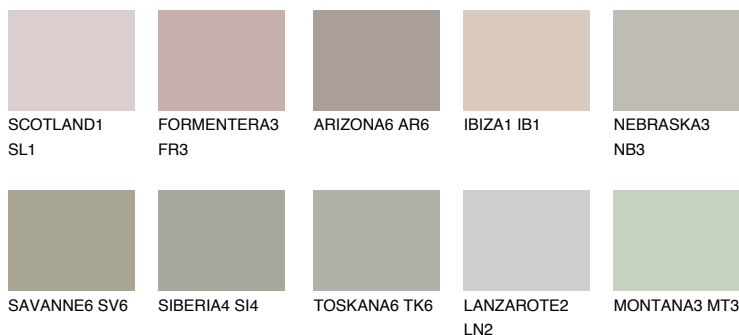

## REUNION4 RN4

☀ 47%    **TSR** 41%

### Соодветна нијанса

#### COLOURS OF NATURE ПАЛЕТА