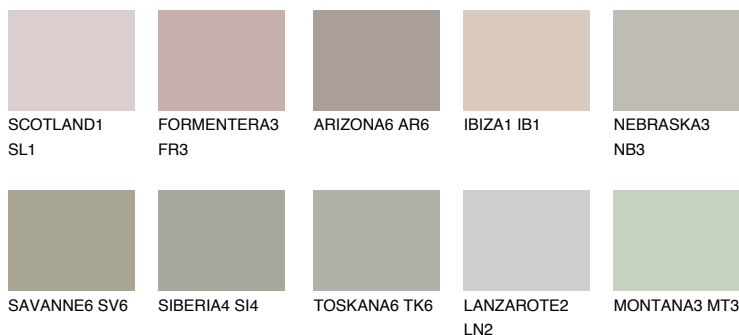

**REUNION4 RN4**47% **TSR** 41%**Соодветна нијанса****COLOURS OF NATURE ПАЛЕТА****ПАЛЕТА НА ИНТЕНЗИВНИ БОИ**

За повеќе информации за малтери и бои, посетете

www.ceresit.mk

Презентираните нијанси се однесуваат на малтери и бои што ги нуди Ceresit. Поради употребата на дигитални техники, презентираниите бои можеби не ги претставуваат оригиналните, па затоа не можат да се сметаат за сигурна презентација на бои. Препорачуваме да ги проверите автентичните тон карти на Ceresit.