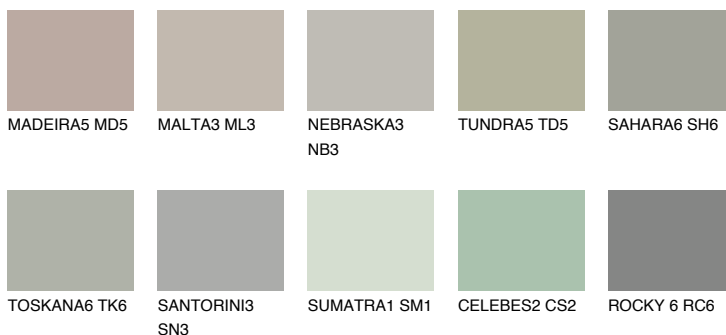

**REUNION5 RN5**☀ 36% **TSR** 32%**Соодветна нијанса****COLOURS OF NATURE ПАЛЕТА****ПАЛЕТА НА ИНТЕНЗИВНИ БОИ**

За повеќе информации за малтери и бои, посетете

www.ceresit.mk

Презентираните нијанси се однесуваат на малтери и бои што ги нуди Ceresit. Поради употребата на дигитални техники, презентираниите бои можеби не ги претставуваат оригиналните, па затоа не можат да се сметаат за сигурна презентација на бои. Препорачуваме да ги проверите автентичните тон карти на Ceresit.