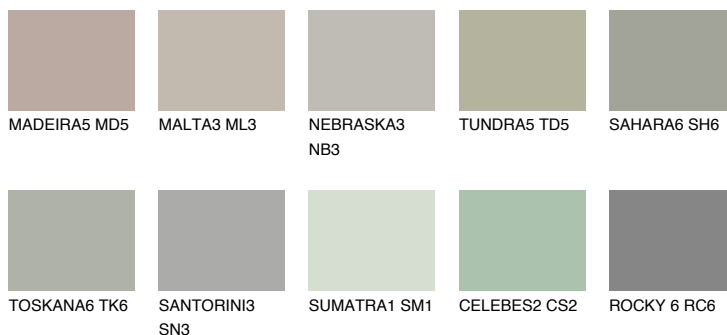

**REUNION5 RN5**☀ 36% **TSR** 32%

Соодветна нијанса

COLOURS OF NATURE ПАЛЕТА

ПАЛЕТА НА ИНТЕНЗИВНИ БОИ

За повеќе информации за малтери и бои, посетете

www.ceresit.mk

Презентираните нијанси се однесуваат на малтери и бои што ги нуди Ceresit. Поради употребата на дигитални техники, презентираниите бои можеби не ги претставуваат оригиналните, па затоа не можат да се сметаат за сигурна презентација на бои. Препорачуваме да ги проверите автентичните тон карти на Ceresit.