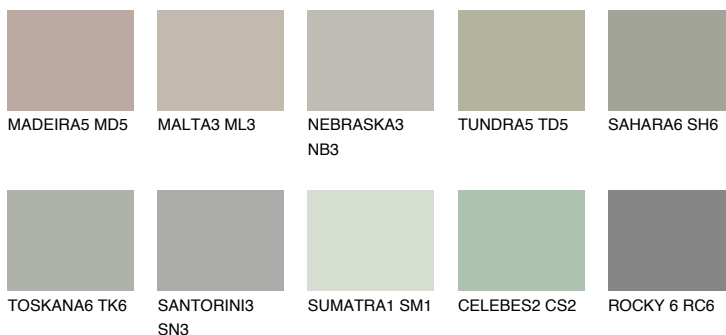

**REUNION5 RN5**☀ 36% **TSR 32%**

Соодветна нијанса

COLOURS OF NATURE ПАЛЕТА

ПАЛЕТА НА ИНТЕНЗИВНИ БОИ

За повеќе информации за малтери и бои, посетете

www.ceresit.mk

Презентираните нијанси се однесуваат на малтери и бои што ги нуди Ceresit. Поради употребата на дигитални техники, презентираниите бои можеби не ги претставуваат оригиналните, па затоа не можат да се сметаат за сигурна презентација на бои. Препорачуваме да ги проверите автентичните тон карти на Ceresit.