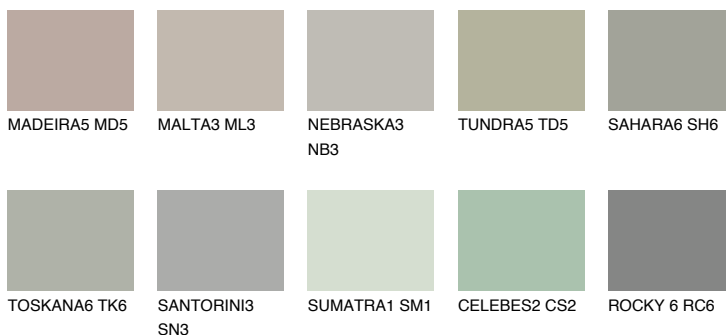

**REUNION5 RN5**☀ 36% **TSR** 32%

## Соодветна нијанса

### COLOURS OF NATURE ПАЛЕТА