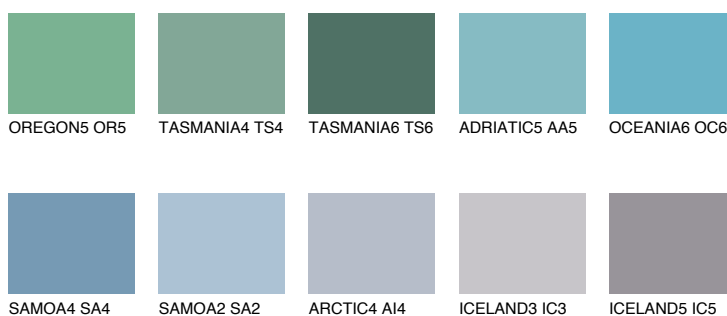

**POLYNESIA3 PS3**☀️ 30% **TSR 32%****Соодветна нијанса****COLOURS OF NATURE ПАЛЕТА****ПАЛЕТА НА ИНТЕНЗИВНИ БОИ**

За повеќе информации за малтери и бои, посетете

www.ceresit.mk

Презентираните нијанси се однесуваат на малтери и бои што ги нуди Ceresit. Поради употребата на дигитални техники, презентираниите бои можеби не ги претставуваат оригиналните, па затоа не можат да се сметаат за сигурна презентација на бои. Препорачуваме да ги проверите автентичните тон карти на Ceresit.