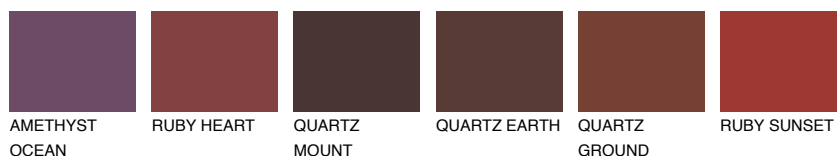

**REUNION6 RN6**☀ 25% **TSR** 21%**Соодветна нијанса****COLOURS OF NATURE ПАЛЕТА****ПАЛЕТА НА ИНТЕНЗИВНИ БОИ**

За повеќе информации за малтери и бои, посетете

www.ceresit.mk

Презентираните нијанси се однесуваат на малтери и бои што ги нуди Ceresit. Поради употребата на дигитални техники, презентираниите бои можеби не ги претставуваат оригиналните, па затоа не можат да се сметаат за сигурна презентација на бои. Препорачуваме да ги проверите автентичните тон карти на Ceresit.