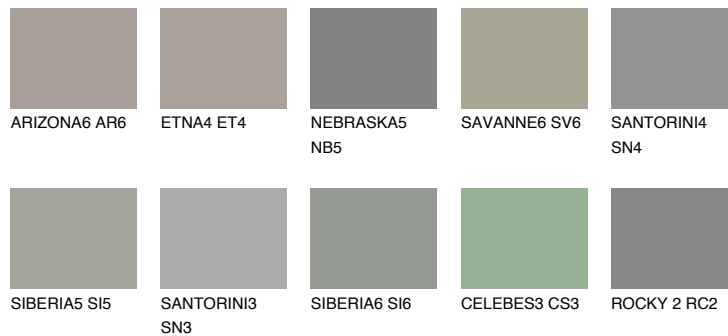

REUNION6 RN6

☀ 25% **TSR** 21%

Соодветна нијанса

COLOURS OF NATURE ПАЛЕТА

ПАЛЕТА НА ИНТЕНЗИВНИ БОИ

За повеќе информации за малтери и бои, посетете

www.ceresit.mk