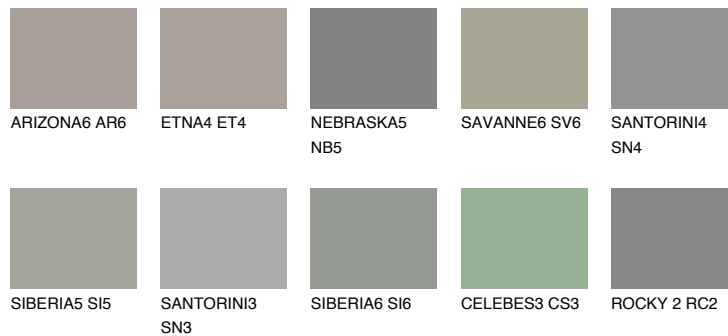

**REUNION6 RN6**☀ 25% **TSR** 21%**Соодветна нијанса****COLOURS OF NATURE ПАЛЕТА****ПАЛЕТА НА ИНТЕНЗИВНИ БОИ**

За повеќе информации за малтери и бои, посетете

www.ceresit.mk

Презентираните нијанси се однесуваат на малтери и бои што ги нуди Ceresit. Поради употребата на дигитални техники, презентираниите бои можеби не ги претставуваат оригиналните, па затоа не можат да се сметаат за сигурна презентација на бои. Препорачуваме да ги проверите автентичните тон карти на Ceresit.