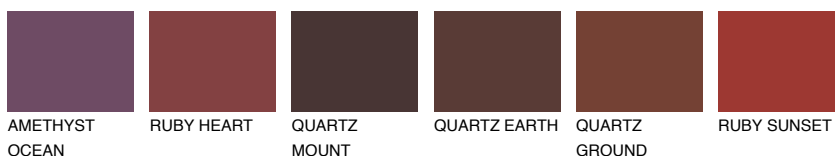

**REUNION6 RN6**☀ 25% **TSR** 21%**Соодветна нијанса****COLOURS OF NATURE ПАЛЕТА****ПАЛЕТА НА ИНТЕНЗИВНИ БОИ**

За повеќе информации за малтери и бои, посетете

www.ceresit.mk

Презентираните нијанси се однесуваат на малтери и бои што ги нуди Ceresit. Поради употребата на дигитални техники, презентираниите бои можеби не ги претставуваат оригиналните, па затоа не можат да се сметаат за сигурна презентација на бои. Препорачуваме да ги проверите автентичните тон карти на Ceresit.