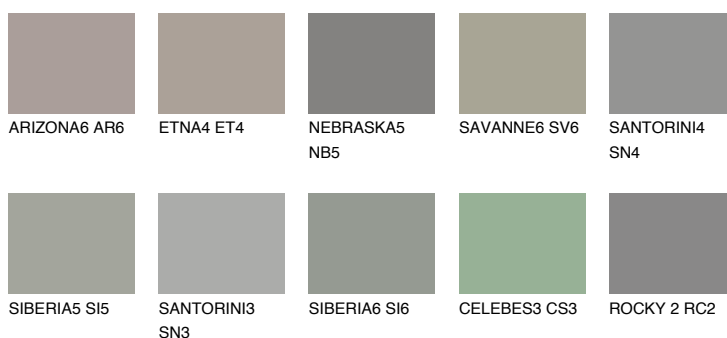

**REUNION6 RN6**☀ 25% **TSR** 21%**Соодветна нијанса****COLOURS OF NATURE ПАЛЕТА****ПАЛЕТА НА ИНТЕНЗИВНИ БОИ**

За повеќе информации за малтери и бои, посетете

www.ceresit.mk

Презентираните нијанси се однесуваат на малтери и бои што ги нуди Ceresit. Поради употребата на дигитални техники, презентираниите бои можеби не ги претставуваат оригиналните, па затоа не можат да се сметаат за сигурна презентација на бои. Препорачуваме да ги проверите автентичните тон карти на Ceresit.