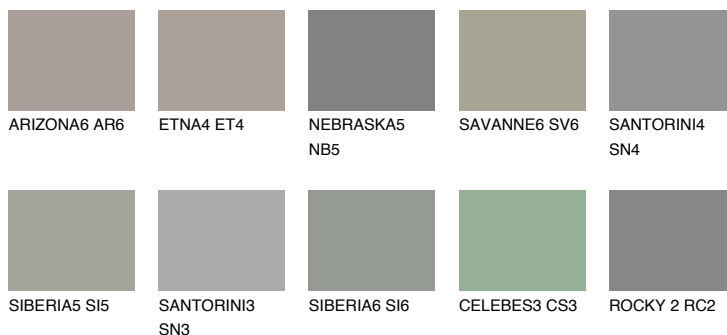

**REUNION6 RN6**☀ 25% **TSR** 21%**Соодветна нијанса****COLOURS OF NATURE ПАЛЕТА****ПАЛЕТА НА ИНТЕНЗИВНИ БОИ**

За повеќе информации за малтери и бои, посетете

www.ceresit.mk

Презентираните нијанси се однесуваат на малтери и бои што ги нуди Ceresit. Поради употребата на дигитални техники, презентираниите бои можеби не ги претставуваат оригиналните, па затоа не можат да се сметаат за сигурна презентација на бои. Препорачуваме да ги проверите автентичните тон карти на Ceresit.