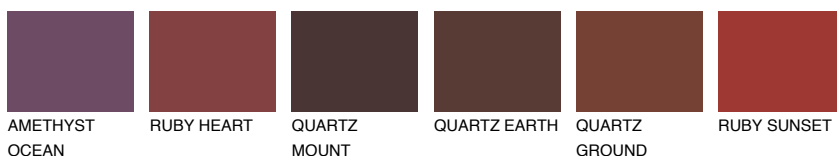

**REUNION6 RN6**☀ 25% **TSR** 21%**Соодветна нијанса****COLOURS OF NATURE ПАЛЕТА****ПАЛЕТА НА ИНТЕНЗИВНИ БОИ**

За повеќе информации за малтери и бои, посетете

www.ceresit.mk

Презентираните нијанси се однесуваат на малтери и бои што ги нуди Ceresit. Поради употребата на дигитални техники, презентираниите бои можеби не ги претставуваат оригиналните, па затоа не можат да се сметаат за сигурна презентација на бои. Препорачуваме да ги проверите автентичните тон карти на Ceresit.