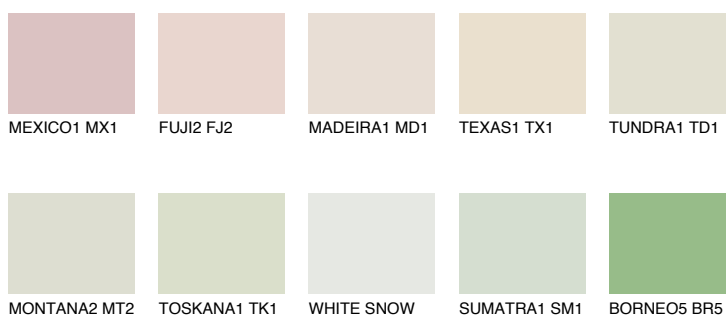


**SAHARA1 SH1**78% **TSR** 73%**Соодветна нијанса****COLOURS OF NATURE ПАЛЕТА****ПАЛЕТА НА ИНТЕНЗИВНИ БОИ**

За повеќе информации за малтери и бои, посетете

www.ceresit.mk

Презентираните нијанси се однесуваат на малтери и бои што ги нуди Ceresit. Поради употребата на дигитални техники, презентираниите бои можеби не ги претставуваат оригиналните, па затоа не можат да се сметаат за сигурна презентација на бои. Препорачуваме да ги проверите автентичните тон карти на Ceresit.