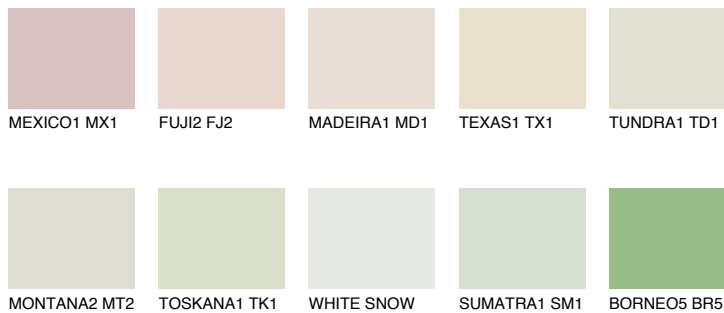


**SAHARA1 SH1**78% **TSR** 73%**Соодветна нијанса****COLOURS OF NATURE ПАЛЕТА****ПАЛЕТА НА ИНТЕНЗИВНИ БОИ**

За повеќе информации за малтери и бои, посетете

[www.ceresit.mk](http://www.ceresit.mk)

Презентираните нијанси се однесуваат на малтери и бои што ги нуди Ceresit. Поради употребата на дигитални техники, презентираниите бои можеби не ги претставуваат оригиналните, па затоа не можат да се сметаат за сигурна презентација на бои. Препорачуваме да ги проверите автентичните тон карти на Ceresit.