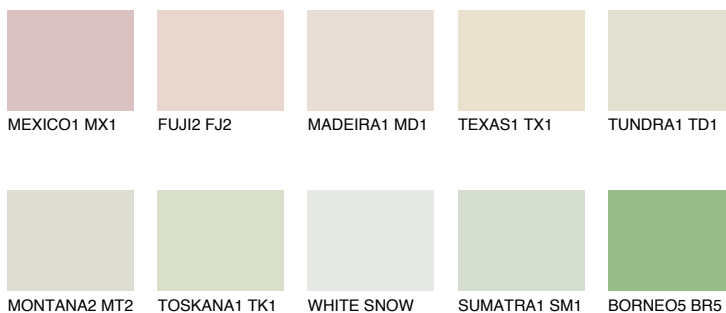


**SAHARA1 SH1**78% **TSR** 73%**Соодветна нијанса****COLOURS OF NATURE ПАЛЕТА****ПАЛЕТА НА ИНТЕНЗИВНИ БОИ**

За повеќе информации за малтери и бои, посетете

www.ceresit.mk

Презентираните нијанси се однесуваат на малтери и бои што ги нуди Ceresit. Поради употребата на дигитални техники, презентираниите бои можеби не ги претставуваат оригиналните, па затоа не можат да се сметаат за сигурна презентација на бои. Препорачуваме да ги проверите автентичните тон карти на Ceresit.