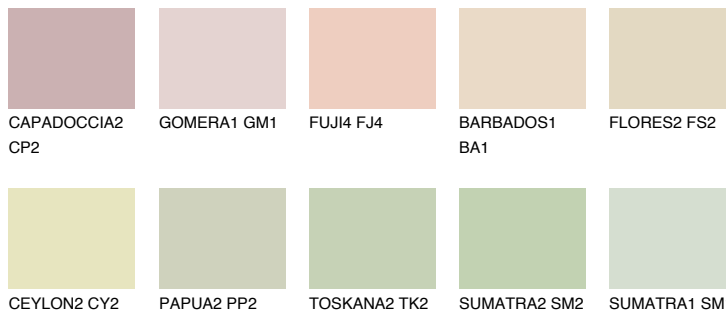


**SAHARA2 SH2**75% **TSR** 71%**Соодветна нијанса****COLOURS OF NATURE ПАЛЕТА****ПАЛЕТА НА ИНТЕНЗИВНИ БОИ**

За повеќе информации за малтери и бои, посетете

[www.ceresit.mk](http://www.ceresit.mk)

Презентираните нијанси се однесуваат на малтери и бои што ги нуди Ceresit. Поради употребата на дигитални техники, презентираниите бои можеби не ги претставуваат оригиналните, па затоа не можат да се сметаат за сигурна презентација на бои. Препорачуваме да ги проверите автентичните тон карти на Ceresit.