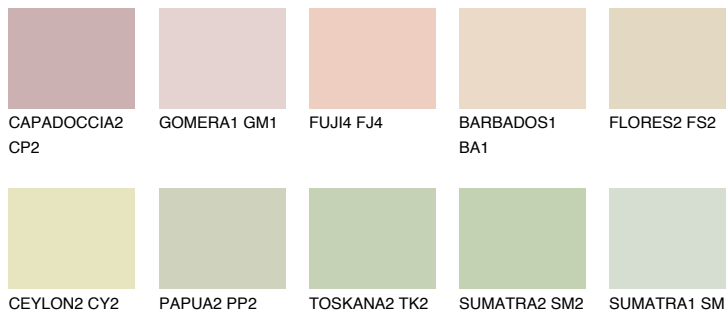


**SAHARA2 SH2**75% **TSR** 71%**Соодветна нијанса****COLOURS OF NATURE ПАЛЕТА****ПАЛЕТА НА ИНТЕНЗИВНИ БОИ**

За повеќе информации за малтери и бои, посетете

www.ceresit.mk

Презентираните нијанси се однесуваат на малтери и бои што ги нуди Ceresit. Поради употребата на дигитални техники, презентираниите бои можеби не ги претставуваат оригиналните, па затоа не можат да се сметаат за сигурна презентација на бои. Препорачуваме да ги проверите автентичните тон карти на Ceresit.