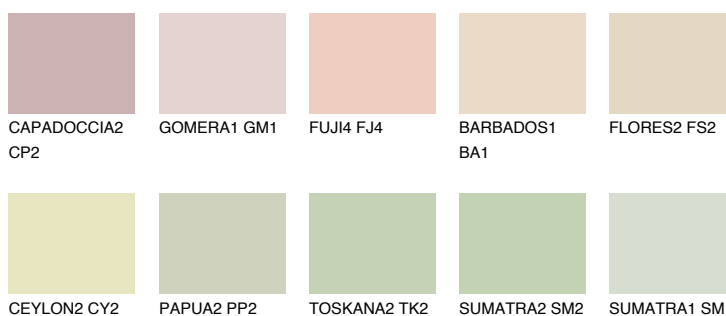

**SAHARA2 SH2**

75% **TSR** 71%

## Соодветна нијанса

### COLOURS OF NATURE ПАЛЕТА