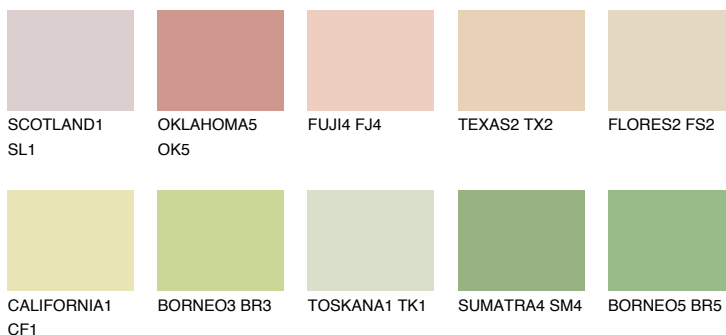

**SAHARA3 SH3**73% **TSR** 69%**Соодветна нијанса****COLOURS OF NATURE ПАЛЕТА****ПАЛЕТА НА ИНТЕНЗИВНИ БОИ**

За повеќе информации за малтери и бои, посетете

www.ceresit.mk

Презентираните нијанси се однесуваат на малтери и бои што ги нуди Ceresit. Поради употребата на дигитални техники, презентираниите бои можеби не ги претставуваат оригиналните, па затоа не можат да се сметаат за сигурна презентација на бои. Препорачуваме да ги проверите автентичните тон карти на Ceresit.