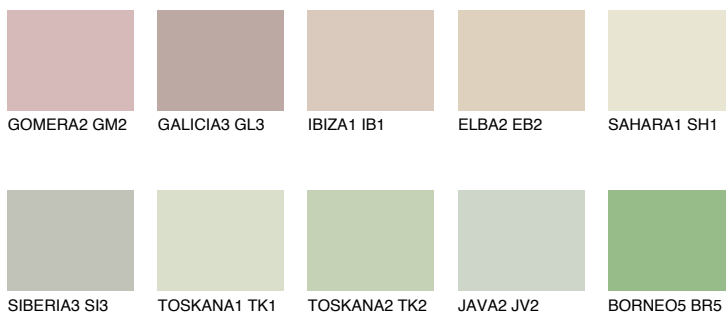

**SAHARA4 SH4**67% **TSR** 67%**Соодветна нијанса****COLOURS OF NATURE ПАЛЕТА****ПАЛЕТА НА ИНТЕНЗИВНИ БОИ**

За повеќе информации за малтери и бои, посетете

www.ceresit.mk

Презентираните нијанси се однесуваат на малтери и бои што ги нуди Ceresit. Поради употребата на дигитални техники, презентираниите бои можеби не ги претставуваат оригиналните, па затоа не можат да се сметаат за сигурна презентација на бои. Препорачуваме да ги проверите автентичните тон карти на Ceresit.