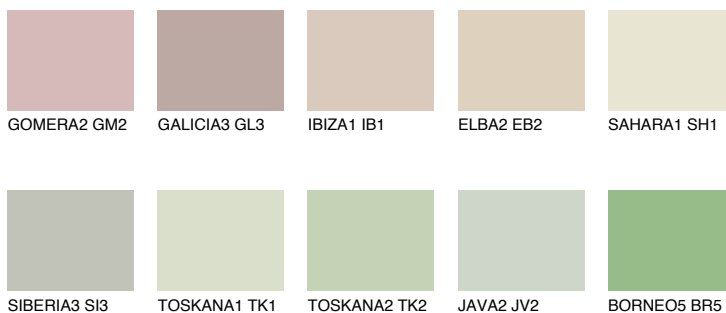

## SAHARA4 SH4

67% **TSR** 67%

### Соодветна нијанса

#### COLOURS OF NATURE ПАЛЕТА