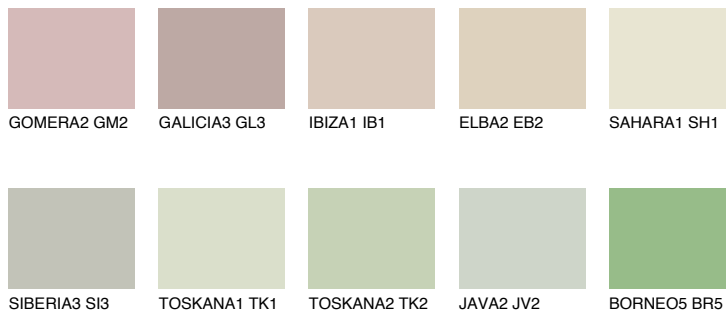


**SAHARA4 SH4**67% **TSR** 67%**Соодветна нијанса****COLOURS OF NATURE ПАЛЕТА****ПАЛЕТА НА ИНТЕНЗИВНИ БОИ**

За повеќе информации за малтери и бои, посетете

www.ceresit.mk

Презентираните нијанси се однесуваат на малтери и бои што ги нуди Ceresit. Поради употребата на дигитални техники, презентираниите бои можеби не ги претставуваат оригиналните, па затоа не можат да се сметаат за сигурна презентација на бои. Препорачуваме да ги проверите автентичните тон карти на Ceresit.