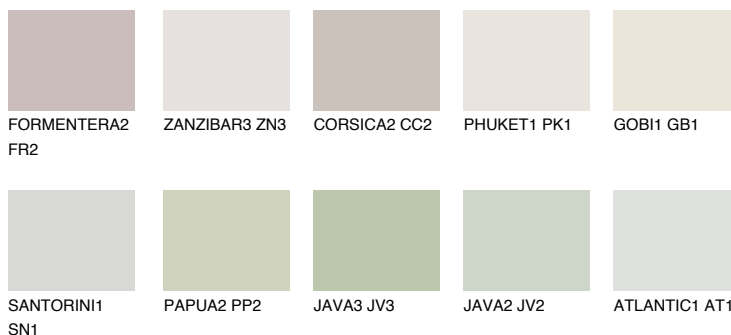

**SAHARA5 SH5**66% **TSR** 61%**Соодветна нијанса****COLOURS OF NATURE ПАЛЕТА****ПАЛЕТА НА ИНТЕНЗИВНИ БОИ**

За повеќе информации за малтери и бои, посетете

[www.ceresit.mk](http://www.ceresit.mk)

Презентираните нијанси се однесуваат на малтери и бои што ги нуди Ceresit. Поради употребата на дигитални техники, презентираниите бои можеби не ги претставуваат оригиналните, па затоа не можат да се сметаат за сигурна презентација на бои. Препорачуваме да ги проверите автентичните тон карти на Ceresit.