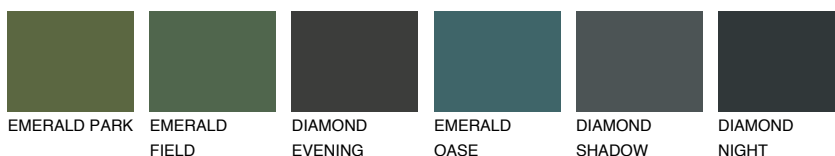

**SAHARA5 SH5**66% **TSR** 61%**Соодветна нијанса****COLOURS OF NATURE ПАЛЕТА****ПАЛЕТА НА ИНТЕНЗИВНИ БОИ**

За повеќе информации за малтери и бои, посетете

[www.ceresit.mk](http://www.ceresit.mk)

Презентираните нијанси се однесуваат на малтери и бои што ги нуди Ceresit. Поради употребата на дигитални техники, презентираниите бои можеби не ги претставуваат оригиналните, па затоа не можат да се сметаат за сигурна презентација на бои. Препорачуваме да ги проверите автентичните тон карти на Ceresit.