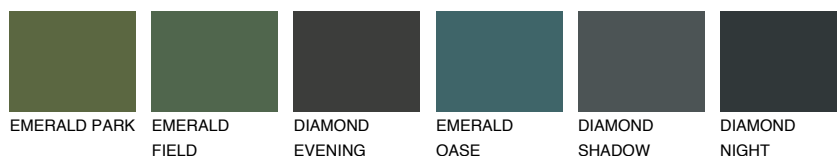

**SAHARA5 SH5**66% **TSR** 61%**Соодветна нијанса****COLOURS OF NATURE ПАЛЕТА****ПАЛЕТА НА ИНТЕНЗИВНИ БОИ**

За повеќе информации за малтери и бои, посетете

[www.ceresit.mk](http://www.ceresit.mk)

Презентираните нијанси се однесуваат на малтери и бои што ги нуди Ceresit. Поради употребата на дигитални техники, презентираниите бои можеби не ги претставуваат оригиналните, па затоа не можат да се сметаат за сигурна презентација на бои. Препорачуваме да ги проверите автентичните тон карти на Ceresit.