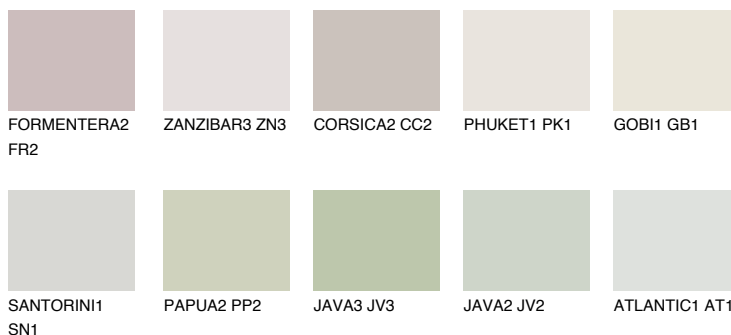

**SAHARA5 SH5**66% **TSR** 61%**Соодветна нијанса****COLOURS OF NATURE ПАЛЕТА****ПАЛЕТА НА ИНТЕНЗИВНИ БОИ**

За повеќе информации за малтери и бои, посетете

www.ceresit.mk