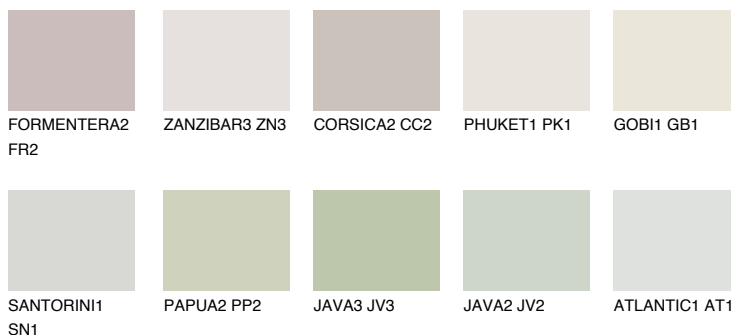

SAHARA5 SH5

66% **TSR** 61%

Соодветна нијанса

COLOURS OF NATURE ПАЛЕТА

ПАЛЕТА НА ИНТЕНЗИВНИ БОИ

За повеќе информации за малтери и бои, посетете

www.ceresit.mk

Презентираните нијанси се однесуваат на малтери и бои што ги нуди Ceresit. Поради употребата на дигитални техники, презентираниите бои можеби не ги претставуваат оригиналните, па затоа не можат да се сметаат за сигурна презентација на бои. Препорачуваме да ги проверите автентичните тон карти на Ceresit.