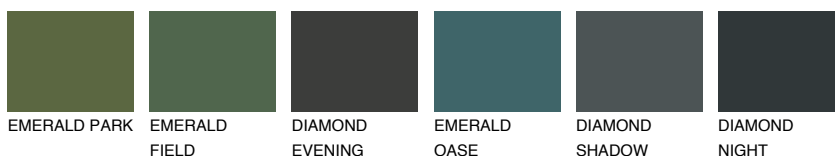

SAHARA5 SH5

66% **TSR** 61%

Соодветна нијанса

COLOURS OF NATURE ПАЛЕТА

ПАЛЕТА НА ИНТЕНЗИВНИ БОИ

За повеќе информации за малтери и бои, посетете

www.ceresit.mk

Презентираните нијанси се однесуваат на малтери и бои што ги нуди Ceresit. Поради употребата на дигитални техники, презентираниите бои можеби не ги претставуваат оригиналните, па затоа не можат да се сметаат за сигурна презентација на бои. Препорачуваме да ги проверите автентичните тон карти на Ceresit.