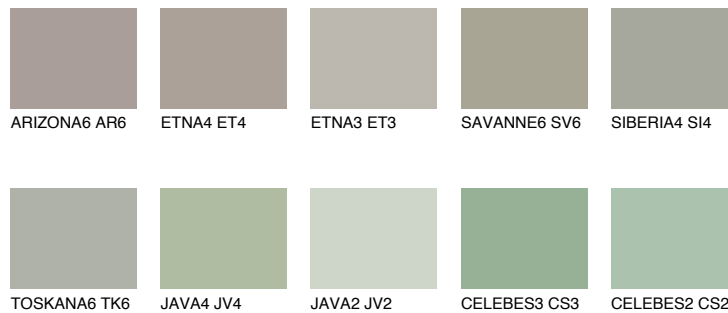

**SAHARA6 SH6**36% **TSR** 31%

Соодветна нијанса

COLOURS OF NATURE ПАЛЕТА

ПАЛЕТА НА ИНТЕНЗИВНИ БОИ

За повеќе информации за малтери и бои, посетете

www.ceresit.mk

Презентираните нијанси се однесуваат на малтери и бои што ги нуди Ceresit. Поради употребата на дигитални техники, презентираниите бои можеби не ги претставуваат оригиналните, па затоа не можат да се сметаат за сигурна презентација на бои. Препорачуваме да ги проверите автентичните тон карти на Ceresit.