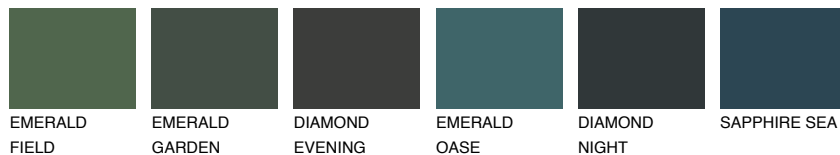

**SAHARA6 SH6**36% **TSR** 31%

Соодветна нијанса

COLOURS OF NATURE ПАЛЕТА

ПАЛЕТА НА ИНТЕНЗИВНИ БОИ

За повеќе информации за малтери и бои, посетете

www.ceresit.mk

Презентираните нијанси се однесуваат на малтери и бои што ги нуди Ceresit. Поради употребата на дигитални техники, презентираниите бои можеби не ги претставуваат оригиналните, па затоа не можат да се сметаат за сигурна презентација на бои. Препорачуваме да ги проверите автентичните тон карти на Ceresit.