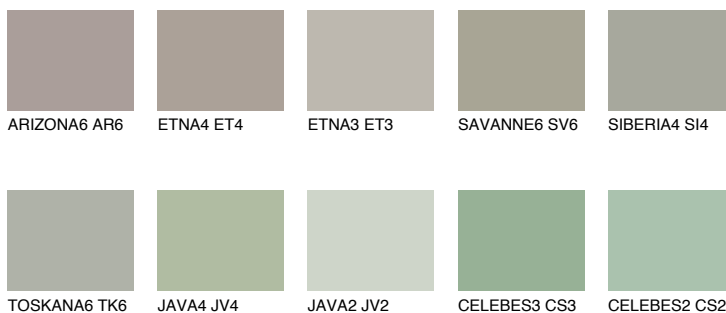

**SAHARA6 SH6**36% **TSR** 31%**Соодветна нијанса****COLOURS OF NATURE ПАЛЕТА****ПАЛЕТА НА ИНТЕНЗИВНИ БОИ**

За повеќе информации за малтери и бои, посетете

[www.ceresit.mk](http://www.ceresit.mk)

Презентираните нијанси се однесуваат на малтери и бои што ги нуди Ceresit. Поради употребата на дигитални техники, презентираниите бои можеби не ги претставуваат оригиналните, па затоа не можат да се сметаат за сигурна презентација на бои. Препорачуваме да ги проверите автентичните тон карти на Ceresit.