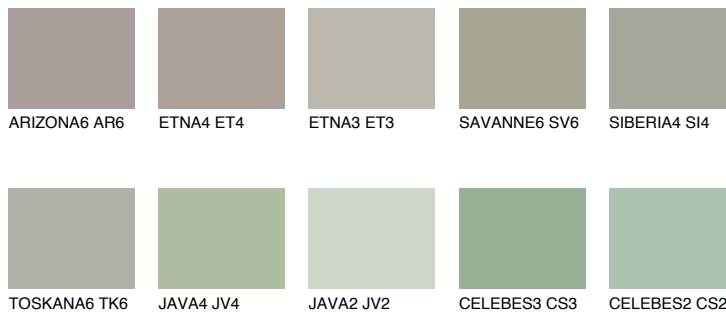

SAHARA6 SH6

36% **TSR** 31%

Соодветна нијанса

COLOURS OF NATURE ПАЛЕТА

ПАЛЕТА НА ИНТЕНЗИВНИ БОИ

За повеќе информации за малтери и бои, посетете www.ceresit.mk

Презентираните нијанси се однесуваат на малтери и бои што ги нуди Ceresit. Поради употребата на дигитални техники, презентираниите бои можеби не ги претставуваат оригиналните, па затоа не можат да се сметаат за сигурна презентација на бои. Препорачуваме да ги проверите автентичните тон карти на Ceresit.