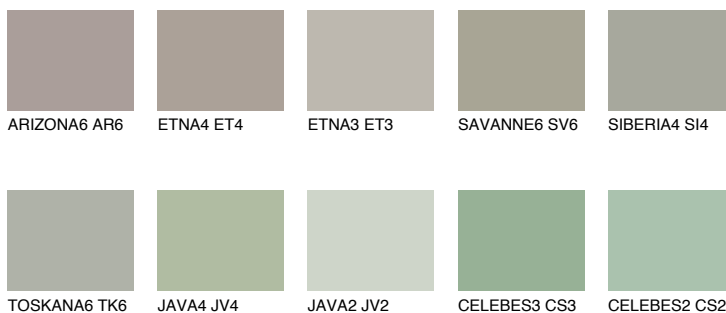

**SAHARA6 SH6**36% **TSR** 31%**Соодветна нијанса****COLOURS OF NATURE ПАЛЕТА****ПАЛЕТА НА ИНТЕНЗИВНИ БОИ**

За повеќе информации за малтери и бои, посетете

www.ceresit.mk

Презентираните нијанси се однесуваат на малтери и бои што ги нуди Ceresit. Поради употребата на дигитални техники, презентираниите бои можеби не ги претставуваат оригиналните, па затоа не можат да се сметаат за сигурна презентација на бои. Препорачуваме да ги проверите автентичните тон карти на Ceresit.