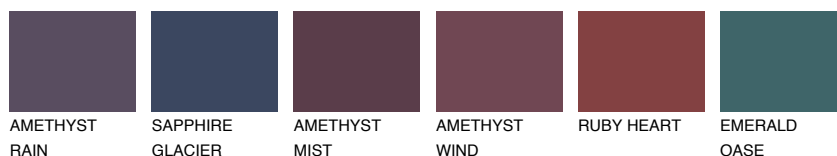

STROMBOLI1 ST170% **TSR** 70%**Соодветна нијанса****COLOURS OF NATURE ПАЛЕТА****ПАЛЕТА НА ИНТЕНЗИВНИ БОИ**

За повеќе информации за малтери и бои, посетете

www.ceresit.mk

Презентираните нијанси се однесуваат на малтери и бои што ги нуди Ceresit. Поради употребата на дигитални техники, презентираниите бои можеби не ги претставуваат оригиналните, па затоа не можат да се сметаат за сигурна презентација на бои. Препорачуваме да ги проверите автентичните тон карти на Ceresit.