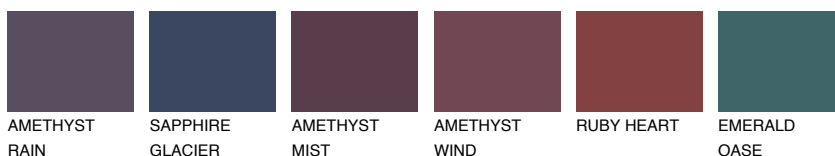

STROMBOLI1 ST170% **TSR** 70%**Соодветна нијанса****COLOURS OF NATURE ПАЛЕТА****ПАЛЕТА НА ИНТЕНЗИВНИ БОИ**

За повеќе информации за малтери и бои, посетете

www.ceresit.mk