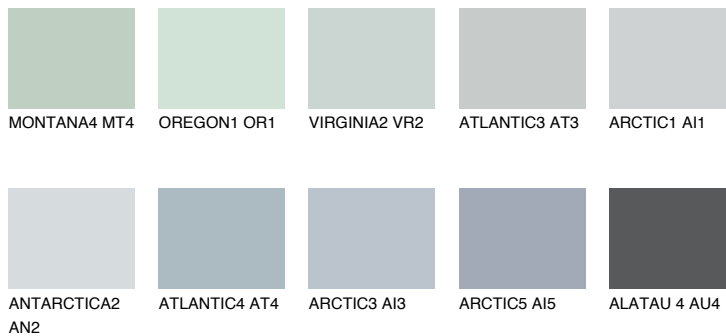


**STROMBOLI2 ST2**58% **TSR** 60%**Соодветна нијанса****COLOURS OF NATURE ПАЛЕТА****ПАЛЕТА НА ИНТЕНЗИВНИ БОИ**

За повеќе информации за малтери и бои, посетете

www.ceresit.mk

Презентираните нијанси се однесуваат на малтери и бои што ги нуди Ceresit. Поради употребата на дигитални техники, презентираниите бои можеби не ги претставуваат оригиналните, па затоа не можат да се сметаат за сигурна презентација на бои. Препорачуваме да ги проверите автентичните тон карти на Ceresit.