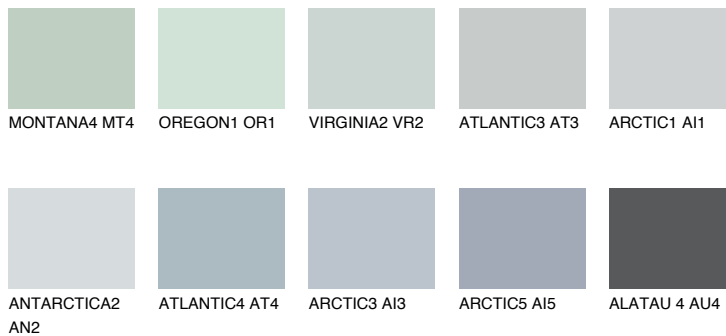


**STROMBOLI2 ST2**58% **TSR** 60%**Соодветна нијанса****COLOURS OF NATURE ПАЛЕТА****ПАЛЕТА НА ИНТЕНЗИВНИ БОИ**

За повеќе информации за малтери и бои, посетете

[www.ceresit.mk](http://www.ceresit.mk)

Презентираните нијанси се однесуваат на малтери и бои што ги нуди Ceresit. Поради употребата на дигитални техники, презентираниите бои можеби не ги претставуваат оригиналните, па затоа не можат да се сметаат за сигурна презентација на бои. Препорачуваме да ги проверите автентичните тон карти на Ceresit.