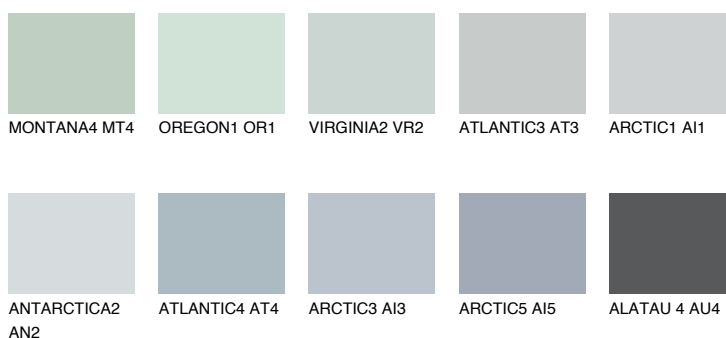

STROMBOLI2 ST2

☀️ 58% **TSR 60%**

Соодветна нијанса

COLOURS OF NATURE ПАЛЕТА

ПАЛЕТА НА ИНТЕНЗИВНИ БОИ

За повеќе информации за малтери и бои, посетете

www.ceresit.mk

Презентираните нијанси се однесуваат на малтери и бои што ги нуди Ceresit. Поради употребата на дигитални техники, презентираниите бои можеби не ги претставуваат оригиналните, па затоа не можат да се сметаат за сигурна презентација на бои. Препорачуваме да ги проверите автентичните тон карти на Ceresit.