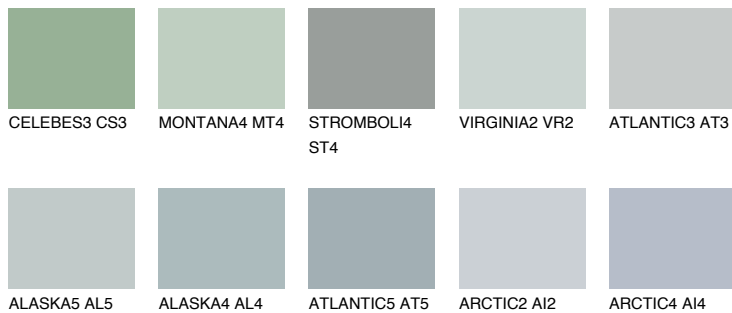

**STROMBOLI3 ST3**☀ 47% **TSR** 41%**Соодветна нијанса****COLOURS OF NATURE ПАЛЕТА****ПАЛЕТА НА ИНТЕНЗИВНИ БОИ**

За повеќе информации за малтери и бои, посетете

www.ceresit.mk

Презентираните нијанси се однесуваат на малтери и бои што ги нуди Ceresit. Поради употребата на дигитални техники, презентираниите бои можеби не ги претставуваат оригиналните, па затоа не можат да се сметаат за сигурна презентација на бои. Препорачуваме да ги проверите автентичните тон карти на Ceresit.