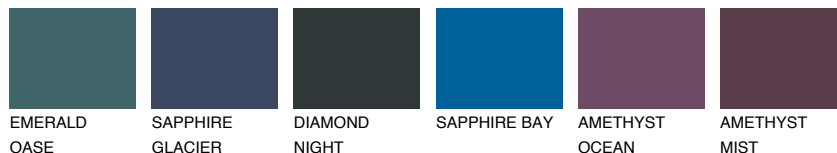

**STROMBOLI3 ST3**☀ 47% **TSR** 41%**Соодветна нијанса****COLOURS OF NATURE ПАЛЕТА****ПАЛЕТА НА ИНТЕНЗИВНИ БОИ**

За повеќе информации за малтери и бои, посетете

www.ceresit.mk

Презентираните нијанси се однесуваат на малтери и бои што ги нуди Ceresit. Поради употребата на дигитални техники, презентираниите бои можеби не ги претставуваат оригиналните, па затоа не можат да се сметаат за сигурна презентација на бои. Препорачуваме да ги проверите автентичните тон карти на Ceresit.