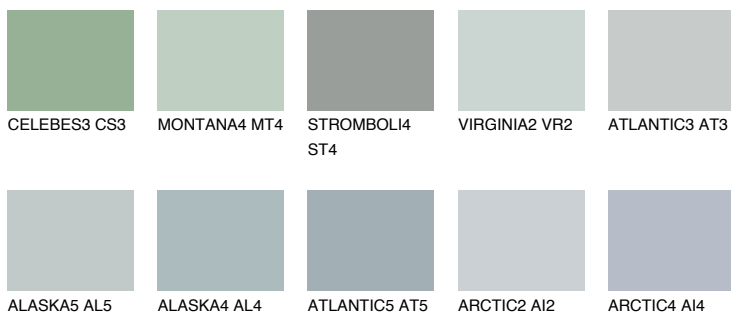

**STROMBOLI3 ST3**☀ 47% **TSR** 41%**Соодветна нијанса****COLOURS OF NATURE ПАЛЕТА****ПАЛЕТА НА ИНТЕНЗИВНИ БОИ**

За повеќе информации за малтери и бои, посетете

[www.ceresit.mk](http://www.ceresit.mk)

Презентираните нијанси се однесуваат на малтери и бои што ги нуди Ceresit. Поради употребата на дигитални техники, презентираниите бои можеби не ги претставуваат оригиналните, па затоа не можат да се сметаат за сигурна презентација на бои. Препорачуваме да ги проверите автентичните тон карти на Ceresit.