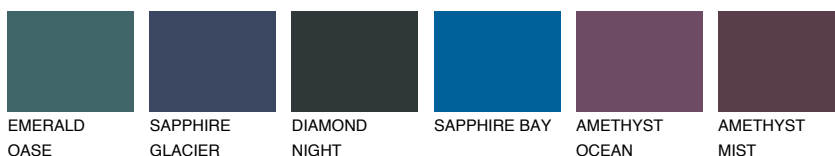

**STROMBOLI3 ST3**☀ 47% **TSR** 41%**Соодветна нијанса****COLOURS OF NATURE ПАЛЕТА****ПАЛЕТА НА ИНТЕНЗИВНИ БОИ**

За повеќе информации за малтери и бои, посетете

[www.ceresit.mk](http://www.ceresit.mk)

Презентираните нијанси се однесуваат на малтери и бои што ги нуди Ceresit. Поради употребата на дигитални техники, презентираниите бои можеби не ги претставуваат оригиналните, па затоа не можат да се сметаат за сигурна презентација на бои. Препорачуваме да ги проверите автентичните тон карти на Ceresit.