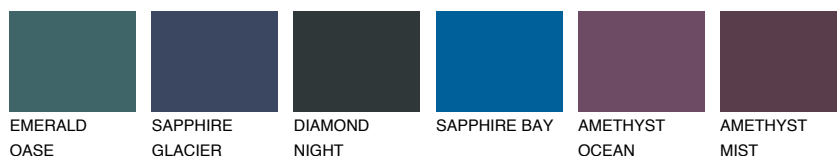

**STROMBOLI3 ST3**☀ 47% **TSR** 41%**Соодветна нијанса****COLOURS OF NATURE ПАЛЕТА****ПАЛЕТА НА ИНТЕНЗИВНИ БОИ**

За повеќе информации за малтери и бои, посетете

www.ceresit.mk

Презентираните нијанси се однесуваат на малтери и бои што ги нуди Ceresit. Поради употребата на дигитални техники, презентираниите бои можеби не ги претставуваат оригиналните, па затоа не можат да се сметаат за сигурна презентација на бои. Препорачуваме да ги проверите автентичните тон карти на Ceresit.