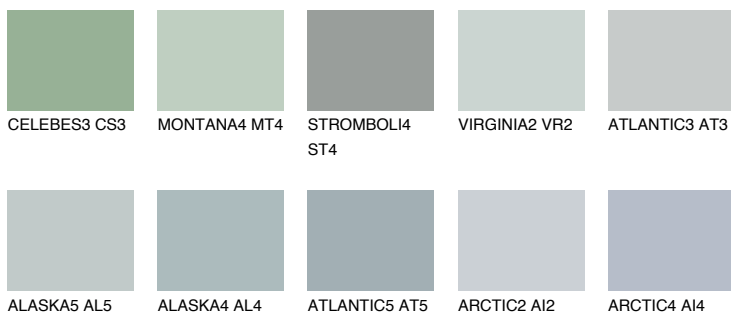

**STROMBOLI3 ST3**☀ 47% **TSR** 41%**Соодветна нијанса****COLOURS OF NATURE ПАЛЕТА****ПАЛЕТА НА ИНТЕНЗИВНИ БОИ**

За повеќе информации за малтери и бои, посетете

www.ceresit.mk

Презентираните нијанси се однесуваат на малтери и бои што ги нуди Ceresit. Поради употребата на дигитални техники, презентираниите бои можеби не ги претставуваат оригиналните, па затоа не можат да се сметаат за сигурна презентација на бои. Препорачуваме да ги проверите автентичните тон карти на Ceresit.