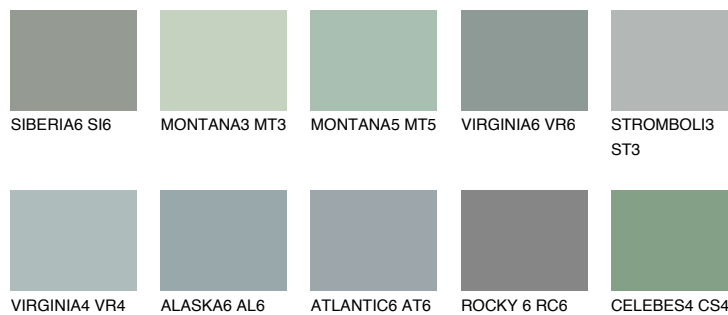

**STROMBOLI4 ST4**☀ 33% **TSR 30%****Соодветна нијанса****COLOURS OF NATURE ПАЛЕТА****ПАЛЕТА НА ИНТЕНЗИВНИ БОИ**

За повеќе информации за малтери и бои, посетете

www.ceresit.mk

Презентираните нијанси се однесуваат на малтери и бои што ги нуди Ceresit. Поради употребата на дигитални техники, презентираниите бои можеби не ги претставуваат оригиналните, па затоа не можат да се сметаат за сигурна презентација на бои. Препорачуваме да ги проверите автентичните тон карти на Ceresit.