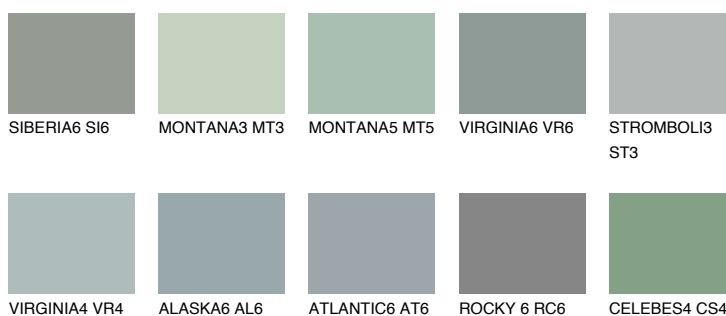

STROMBOLI4 ST4

☀ 33% **TSR 30%**

Соодветна нијанса

COLOURS OF NATURE ПАЛЕТА

ПАЛЕТА НА ИНТЕНЗИВНИ БОИ

За повеќе информации за малтери и бои, посетете

www.ceresit.mk

Презентираните нијанси се однесуваат на малтери и бои што ги нуди Ceresit. Поради употребата на дигитални техники, презентираниите бои можеби не ги претставуваат оригиналните, па затоа не можат да се сметаат за сигурна презентација на бои. Препорачуваме да ги проверите автентичните тон карти на Ceresit.