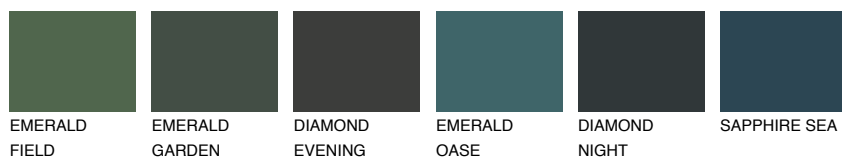

**STROMBOLI4 ST4**☀ 33% **TSR 30%****Соодветна нијанса****COLOURS OF NATURE ПАЛЕТА****ПАЛЕТА НА ИНТЕНЗИВНИ БОИ**

За повеќе информации за малтери и бои, посетете

www.ceresit.mk

Презентираните нијанси се однесуваат на малтери и бои што ги нуди Ceresit. Поради употребата на дигитални техники, презентираниите бои можеби не ги претставуваат оригиналните, па затоа не можат да се сметаат за сигурна презентација на бои. Препорачуваме да ги проверите автентичните тон карти на Ceresit.