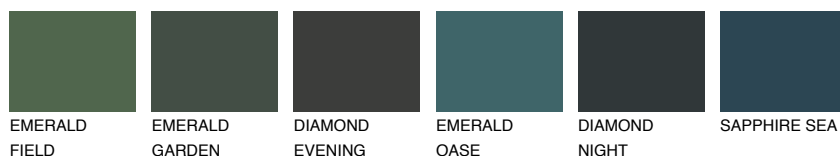

**STROMBOLI4 ST4**☀ 33% **TSR 30%****Соодветна нијанса****COLOURS OF NATURE ПАЛЕТА****ПАЛЕТА НА ИНТЕНЗИВНИ БОИ**

За повеќе информации за малтери и бои, посетете

[www.ceresit.mk](http://www.ceresit.mk)

Презентираните нијанси се однесуваат на малтери и бои што ги нуди Ceresit. Поради употребата на дигитални техники, презентираниите бои можеби не ги претставуваат оригиналните, па затоа не можат да се сметаат за сигурна презентација на бои. Препорачуваме да ги проверите автентичните тон карти на Ceresit.