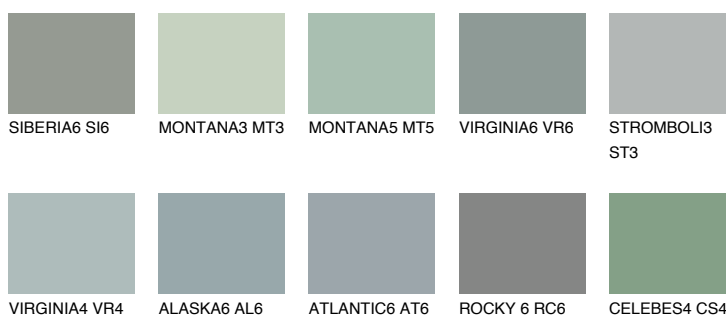

**STROMBOLI4 ST4**☀ 33% **TSR 30%****Соодветна нијанса****COLOURS OF NATURE ПАЛЕТА****ПАЛЕТА НА ИНТЕНЗИВНИ БОИ**

За повеќе информации за малтери и бои, посетете

[www.ceresit.mk](http://www.ceresit.mk)

Презентираните нијанси се однесуваат на малтери и бои што ги нуди Ceresit. Поради употребата на дигитални техники, презентираниите бои можеби не ги претставуваат оригиналните, па затоа не можат да се сметаат за сигурна презентација на бои. Препорачуваме да ги проверите автентичните тон карти на Ceresit.