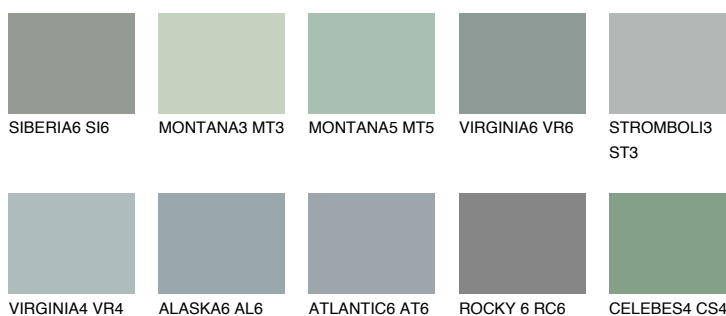

## STROMBOLI4 ST4

☀ 33%    **TSR 30%**

### Соодветна нијанса

#### COLOURS OF NATURE ПАЛЕТА