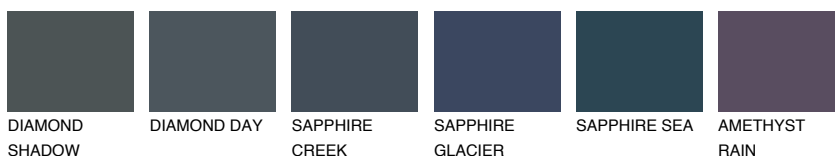

**STROMBOLI5 ST5**☀ 28% **TSR 24%****Соодветна нијанса****COLOURS OF NATURE ПАЛЕТА****ПАЛЕТА НА ИНТЕНЗИВНИ БОИ**

За повеќе информации за малтери и бои, посетете

[www.ceresit.mk](http://www.ceresit.mk)

Презентираните нијанси се однесуваат на малтери и бои што ги нуди Ceresit. Поради употребата на дигитални техники, презентираниите бои можеби не ги претставуваат оригиналните, па затоа не можат да се сметаат за сигурна презентација на бои. Препорачуваме да ги проверите автентичните тон карти на Ceresit.