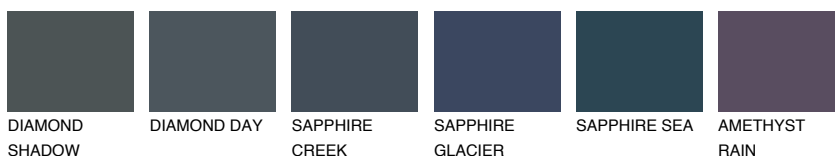

**STROMBOLI5 ST5**☀ 28% **TSR** 24%**Соодветна нијанса****COLOURS OF NATURE ПАЛЕТА****ПАЛЕТА НА ИНТЕНЗИВНИ БОИ**

За повеќе информации за малтери и бои, посетете

www.ceresit.mk

Презентираните нијанси се однесуваат на малтери и бои што ги нуди Ceresit. Поради употребата на дигитални техники, презентираниите бои можеби не ги претставуваат оригиналните, па затоа не можат да се сметаат за сигурна презентација на бои. Препорачуваме да ги проверите автентичните тон карти на Ceresit.