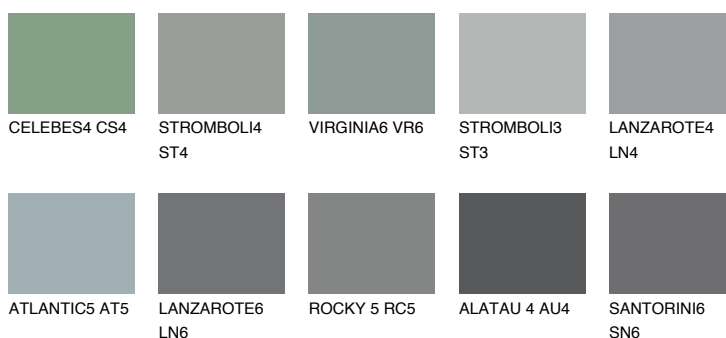

**STROMBOLI6 ST6**☀ 22% **TSR** 19%**Соодветна нијанса****COLOURS OF NATURE ПАЛЕТА****ПАЛЕТА НА ИНТЕНЗИВНИ БОИ**

За повеќе информации за малтери и бои, посетете

[www.ceresit.mk](http://www.ceresit.mk)