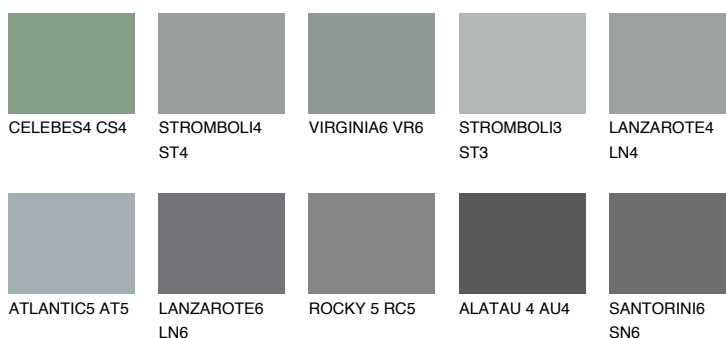

**STROMBOLI6 ST6**☀ 22% **TSR** 19%**Соодветна нијанса****COLOURS OF NATURE ПАЛЕТА****ПАЛЕТА НА ИНТЕНЗИВНИ БОИ**

За повеќе информации за малтери и бои, посетете

www.ceresit.mk

Презентираните нијанси се однесуваат на малтери и бои што ги нуди Ceresit. Поради употребата на дигитални техники, презентираниите бои можеби не ги претставуваат оригиналните, па затоа не можат да се сметаат за сигурна презентација на бои. Препорачуваме да ги проверите автентичните тон карти на Ceresit.