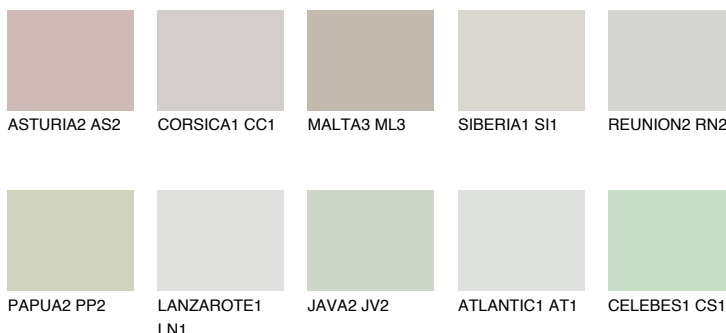

SANTORINI1 SN169% **TSR** 62%**Соодветна нијанса****COLOURS OF NATURE ПАЛЕТА****ПАЛЕТА НА ИНТЕНЗИВНИ БОИ**

За повеќе информации за малтери и бои, посетете

www.ceresit.mk

Презентираните нијанси се однесуваат на малтери и бои што ги нуди Ceresit. Поради употребата на дигитални техники, презентираниите бои можеби не ги претставуваат оригиналните, па затоа не можат да се сметаат за сигурна презентација на бои. Препорачуваме да ги проверите автентичните тон карти на Ceresit.