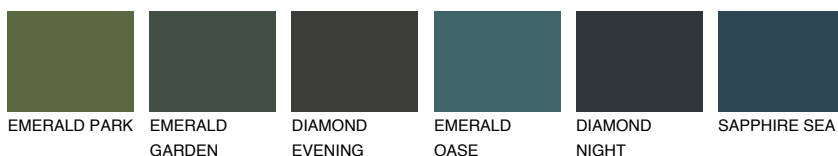

**SANTORINI1 SN1**69% **TSR** 62%**Соодветна нијанса****COLOURS OF NATURE ПАЛЕТА****ПАЛЕТА НА ИНТЕНЗИВНИ БОИ**

За повеќе информации за малтери и бои, посетете

[www.ceresit.mk](http://www.ceresit.mk)

Презентираните нијанси се однесуваат на малтери и бои што ги нуди Ceresit. Поради употребата на дигитални техники, презентираниите бои можеби не ги претставуваат оригиналните, па затоа не можат да се сметаат за сигурна презентација на бои. Препорачуваме да ги проверите автентичните тон карти на Ceresit.