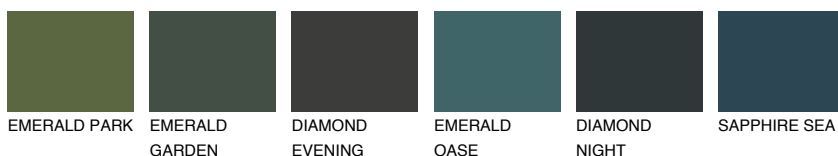

SANTORINI1 SN169% **TSR** 62%**Соодветна нијанса****COLOURS OF NATURE ПАЛЕТА****ПАЛЕТА НА ИНТЕНЗИВНИ БОИ**

За повеќе информации за малтери и бои, посетете

www.ceresit.mk

Презентираните нијанси се однесуваат на малтери и бои што ги нуди Ceresit. Поради употребата на дигитални техники, презентираниите бои можеби не ги претставуваат оригиналните, па затоа не можат да се сметаат за сигурна презентација на бои. Препорачуваме да ги проверите автентичните тон карти на Ceresit.