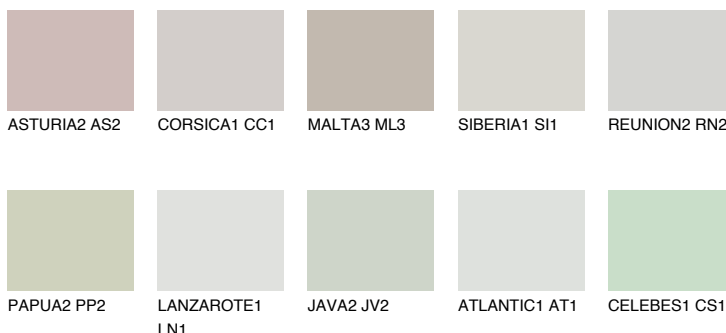

**SANTORINI1 SN1**69% **TSR** 62%**Соодветна нијанса****COLOURS OF NATURE ПАЛЕТА****ПАЛЕТА НА ИНТЕНЗИВНИ БОИ**

За повеќе информации за малтери и бои, посетете

[www.ceresit.mk](http://www.ceresit.mk)

Презентираните нијанси се однесуваат на малтери и бои што ги нуди Ceresit. Поради употребата на дигитални техники, презентираниите бои можеби не ги претставуваат оригиналните, па затоа не можат да се сметаат за сигурна презентација на бои. Препорачуваме да ги проверите автентичните тон карти на Ceresit.