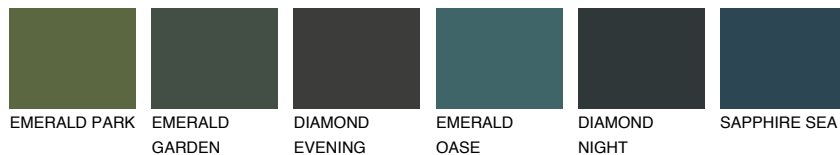

**SANTORINI1 SN1**69% **TSR** 62%**Соодветна нијанса****COLOURS OF NATURE ПАЛЕТА****ПАЛЕТА НА ИНТЕНЗИВНИ БОИ**

За повеќе информации за малтери и бои, посетете [www.ceresit.mk](http://www.ceresit.mk)

Презентираните нијанси се однесуваат на малтери и бои што ги нуди Ceresit. Поради употребата на дигитални техники, презентираниите бои можеби не ги претставуваат оригиналните, па затоа не можат да се сметаат за сигурна презентација на бои. Препорачуваме да ги проверите автентичните тон карти на Ceresit.