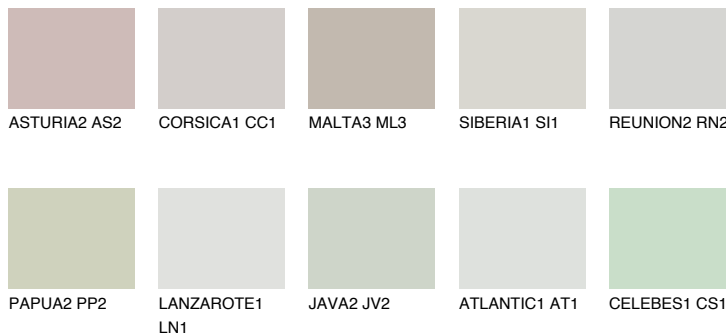

**SANTORINI1 SN1**69% **TSR** 62%**Соодветна нијанса****COLOURS OF NATURE ПАЛЕТА****ПАЛЕТА НА ИНТЕНЗИВНИ БОИ**

За повеќе информации за малтери и бои, посетете [www.ceresit.mk](http://www.ceresit.mk)

Презентираните нијанси се однесуваат на малтери и бои што ги нуди Ceresit. Поради употребата на дигитални техники, презентираниите бои можеби не ги претставуваат оригиналните, па затоа не можат да се сметаат за сигурна презентација на бои. Препорачуваме да ги проверите автентичните тон карти на Ceresit.