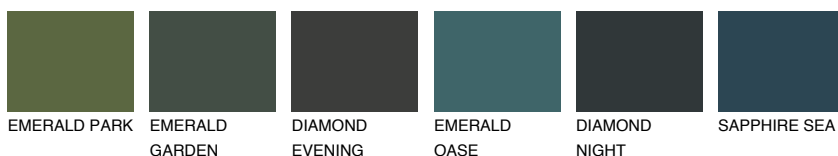

**SANTORINI2 SN2**☀ 53% **TSR** 49%**Соодветна нијанса****COLOURS OF NATURE ПАЛЕТА****ПАЛЕТА НА ИНТЕНЗИВНИ БОИ**

За повеќе информации за малтери и бои, посетете

www.ceresit.mk

Презентираните нијанси се однесуваат на малтери и бои што ги нуди Ceresit. Поради употребата на дигитални техники, презентираниите бои можеби не ги претставуваат оригиналните, па затоа не можат да се сметаат за сигурна презентација на бои. Препорачуваме да ги проверите автентичните тон карти на Ceresit.