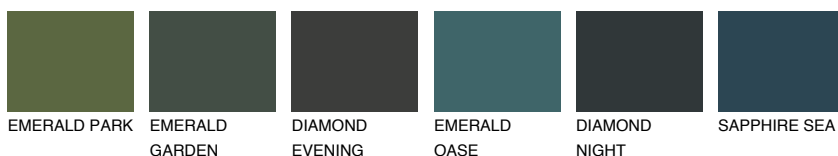

**SANTORINI2 SN2**53% **TSR** 49%**Соодветна нијанса****COLOURS OF NATURE ПАЛЕТА****ПАЛЕТА НА ИНТЕНЗИВНИ БОИ**

За повеќе информации за малтери и бои, посетете

www.ceresit.mk

Презентираните нијанси се однесуваат на малтери и бои што ги нуди Ceresit. Поради употребата на дигитални техники, презентираниите бои можеби не ги претставуваат оригиналните, па затоа не можат да се сметаат за сигурна презентација на бои. Препорачуваме да ги проверите автентичните тон карти на Ceresit.