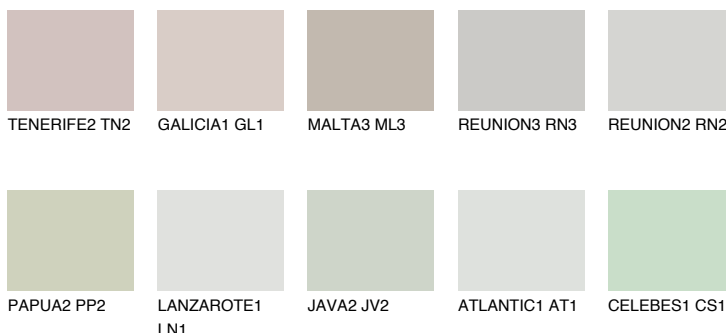

**SANTORINI2 SN2**53% **TSR** 49%**Соодветна нијанса****COLOURS OF NATURE ПАЛЕТА****ПАЛЕТА НА ИНТЕНЗИВНИ БОИ**

За повеќе информации за малтери и бои, посетете

www.ceresit.mk

Презентираните нијанси се однесуваат на малтери и бои што ги нуди Ceresit. Поради употребата на дигитални техники, презентираниите бои можеби не ги претставуваат оригиналните, па затоа не можат да се сметаат за сигурна презентација на бои. Препорачуваме да ги проверите автентичните тон карти на Ceresit.